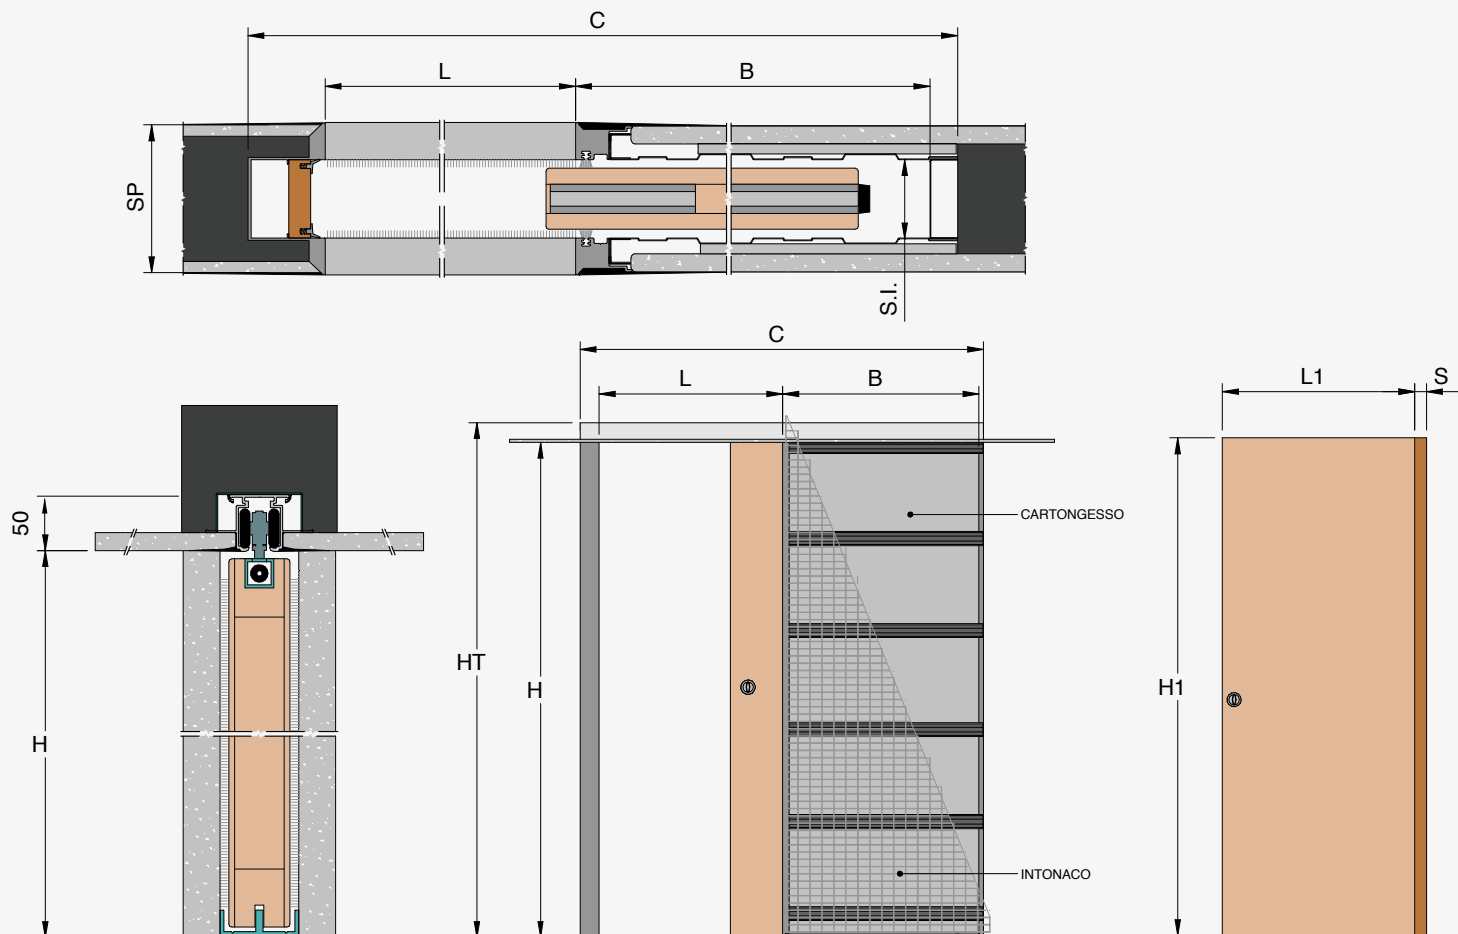

# Absolute Evo Tutt'altezza

Absolute Evo di Ermetika, il control telaio per porte scorrevoli filo muro è disponibile anche nella variante tutt'altezza senza traverso

## MISURE REALIZZABILI

### LARGHEZZA

L da 600 a 1200 mm

### ALTEZZA

H da 1000 a 2700 mm