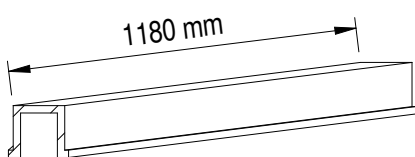

IT - ISTRUZIONI MONTAGGIO
PORTA SCORREVOLE
FILOMURO PER MAG EVO

FR - INSTRUCTIONS MONTAGE
PORTE COULISSANT

EN - SET UP INSTRUCTIONS
SLIDING DOOR

ES - INSTRUCCIONES DE
MONTAJE PUERTA
CORREDERA

Attrezzatura - Tools - Herrajes - Outils

Dotazione / Standard equipment / Equipo standard / Equipement standard

1

Installazione porta scorrevole in legno

3

Dimensioni porta scorrevole in legno

4

Profilo sottoporta in alluminio

Spazzolino verticale