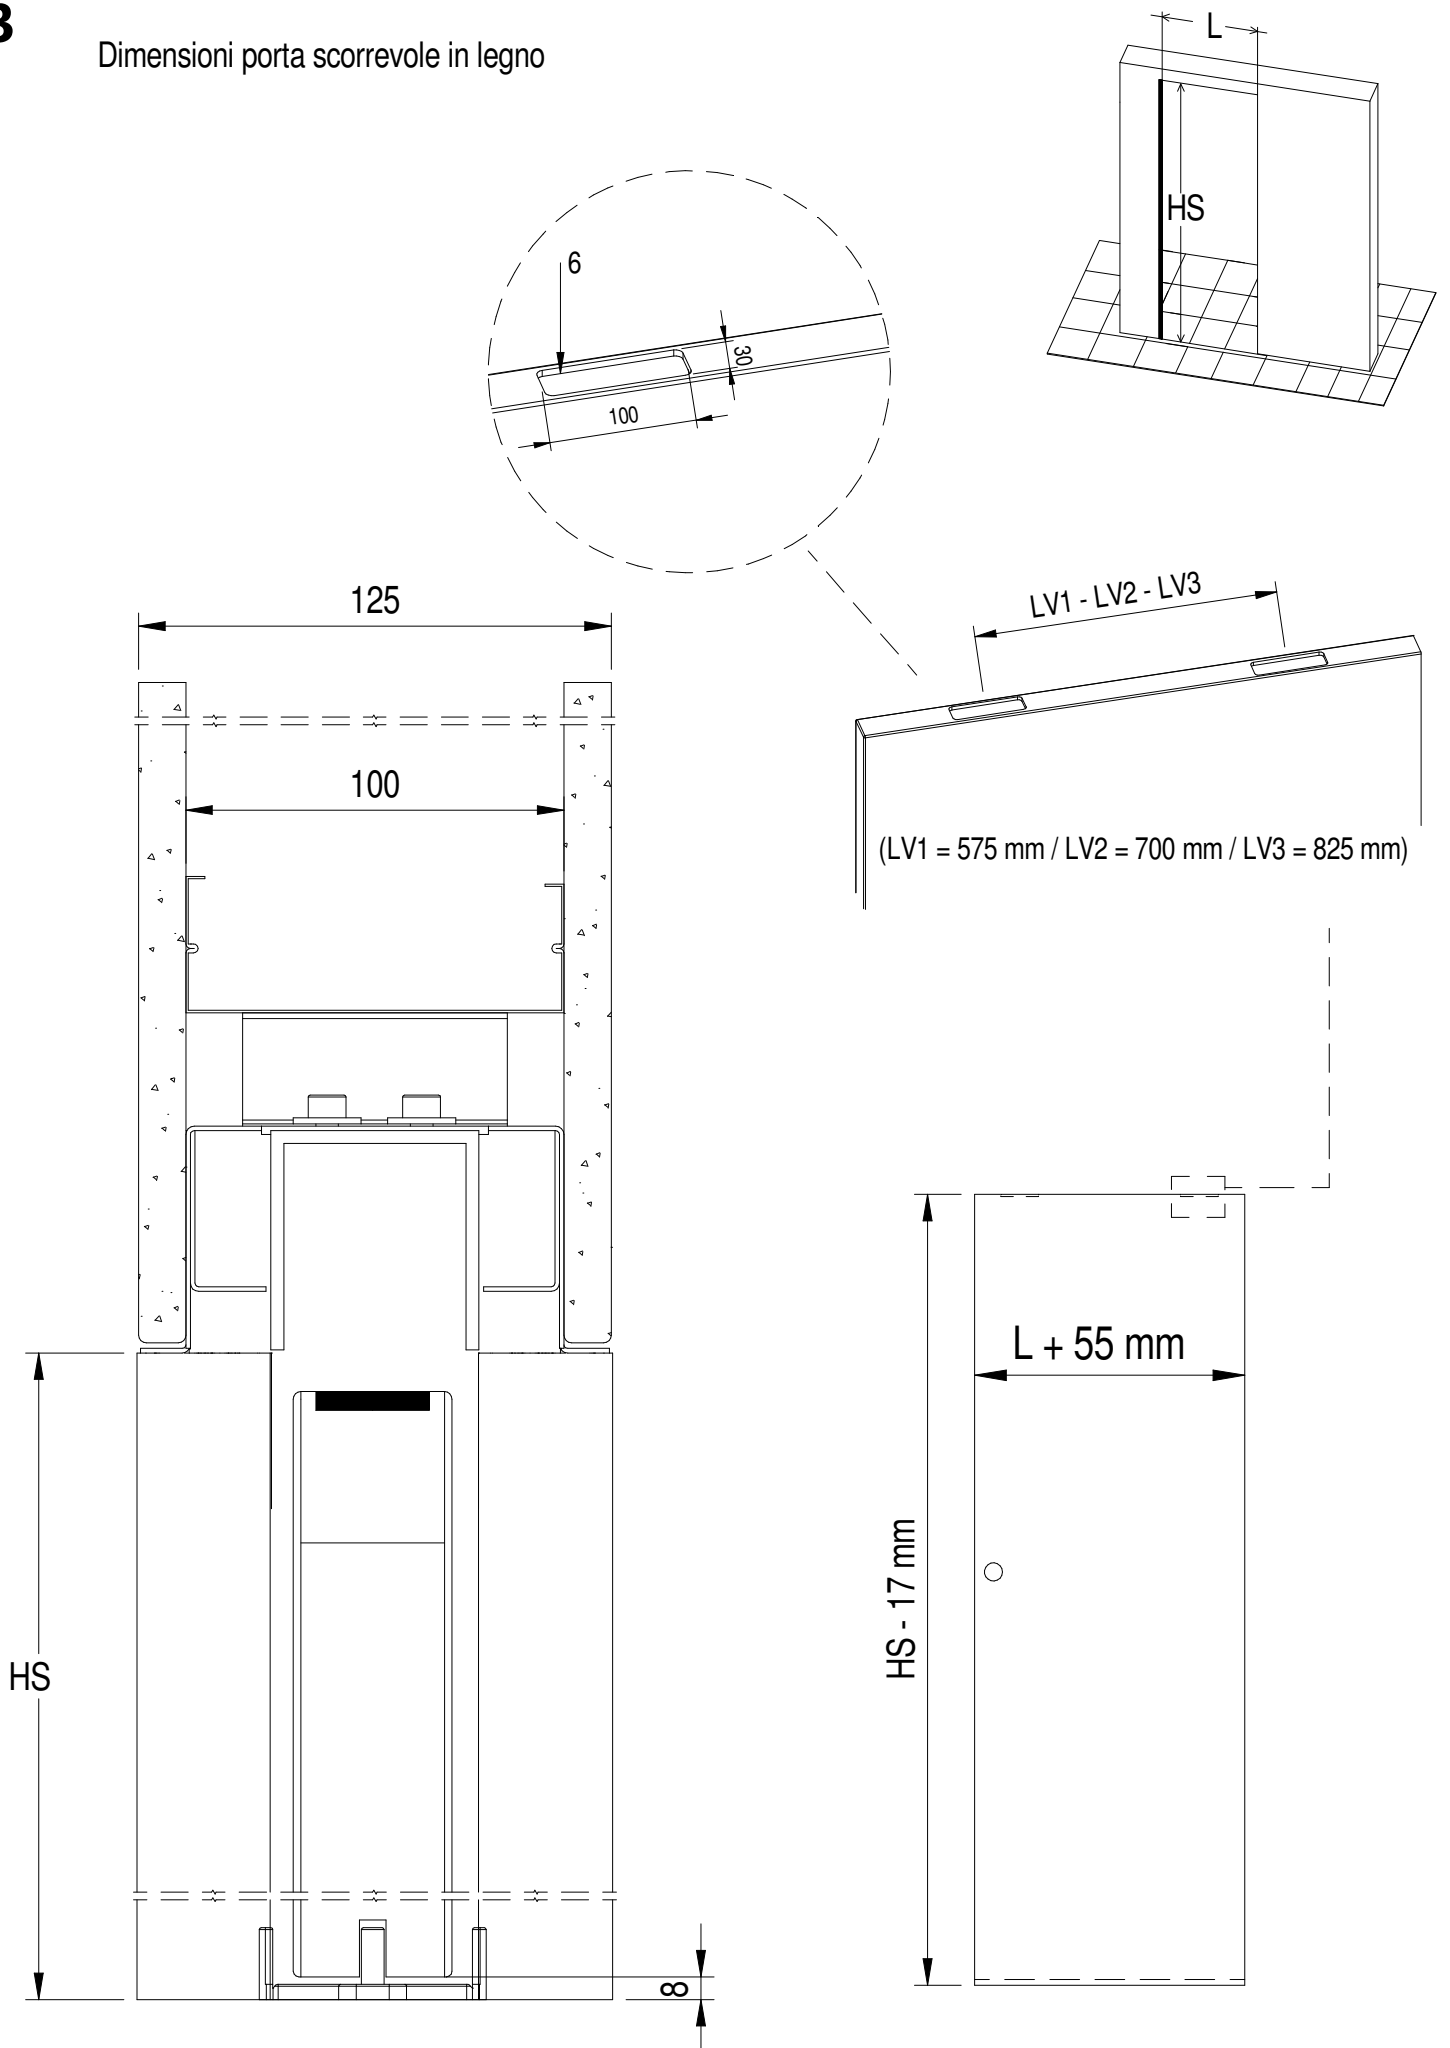

IT - ISTRUZIONI MONTAGGIO
PORTA SCORREVOLE
FILOMURO PER MAG EVO

FR - INSTRUCTIONS MONTAGE
PORTE COULISSANT

EN - SET UP INSTRUCTIONS
SLIDING DOOR

ES - INSTRUCCIONES DE
MONTAJE PUERTA
CORREDERA

Attrezzatura - Tools - Herrajes - Outils

Dotazione / Standard equipment / Equipo standard / Equipement standard

1

Installazione porta scorrevole in legno

3

Dimensioni porta scorrevole in legno

4

Profilo sottoporta in alluminio

Spazzolino verticale