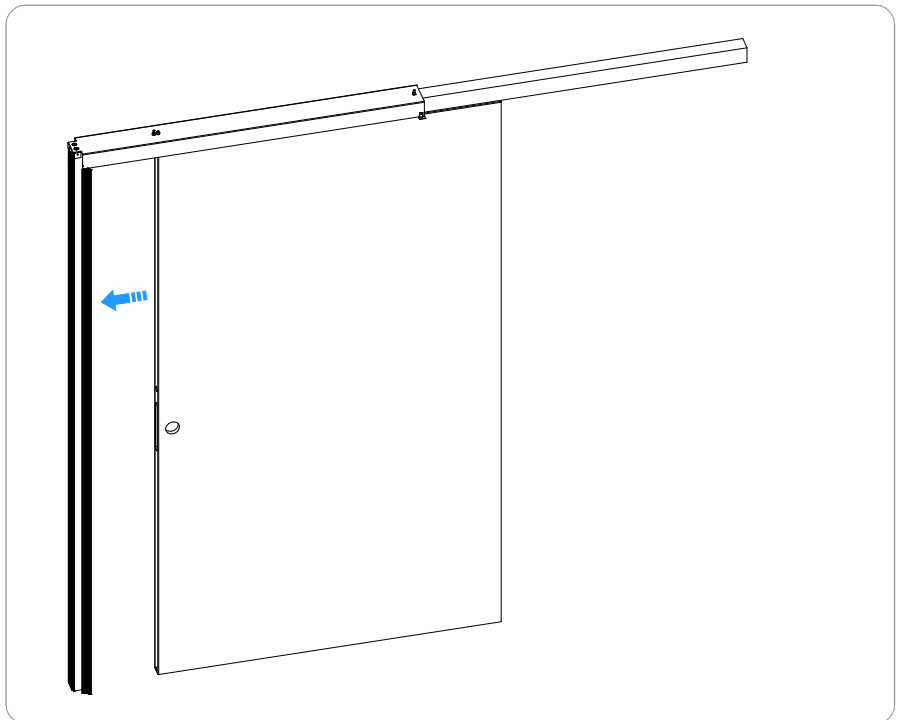

IT - ISTRUZIONI MONTAGGIO
PORTA SCORREVOLE
FILOMURO PER MAG EVO

FR - INSTRUCTIONS MONTAGE
PORTE COULISSANT

EN - SET UP INSTRUCTIONS
SLIDING DOOR

ES - INSTRUCCIONES DE
MONTAJE PUERTA
CORREDERA

Attrezzatura - Tools - Herrajes - Outils

Dotazione / Standard equipment / Equipo standard / Equipement standard

1

Installazione porta scorrevole in legno

3

Dimensioni porta scorrevole in legno

4

Profilo sottoporta in alluminio

Spazzolino verticale