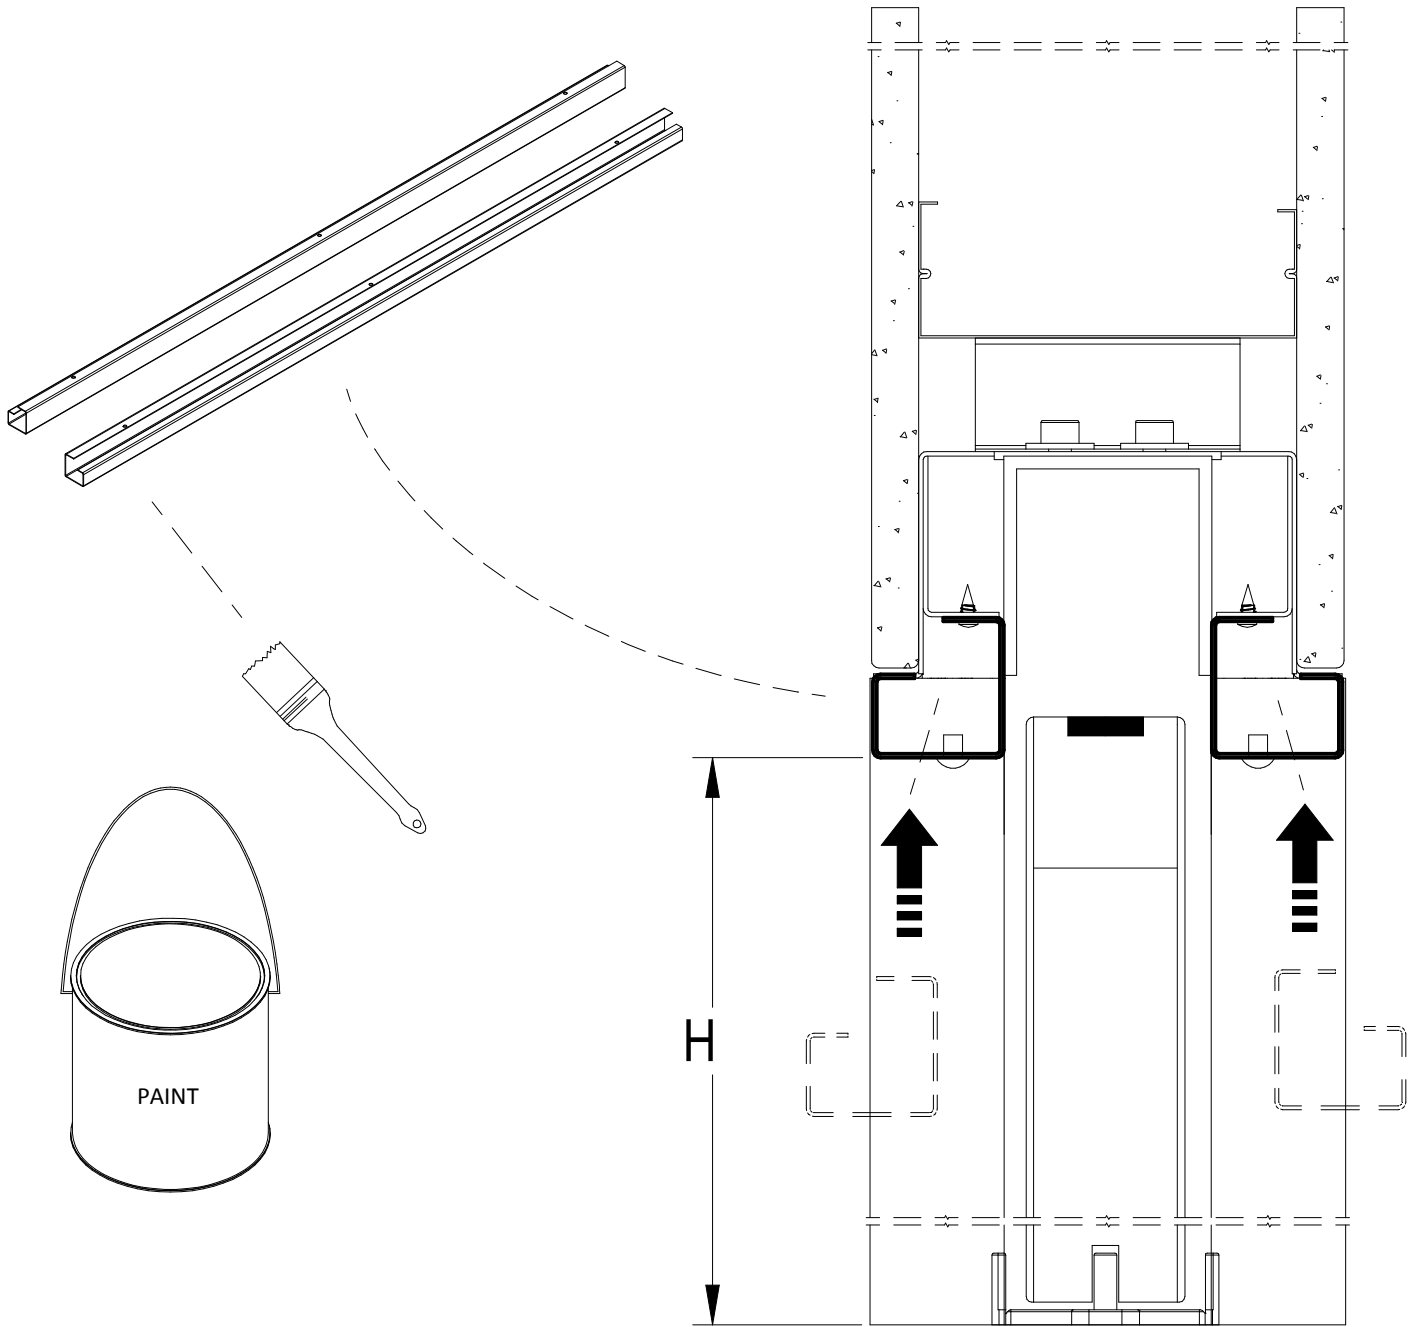

5

Installazione velette in alluminio

+39 0883 535781

tecnico@ermetika.it

www.ermetika.it