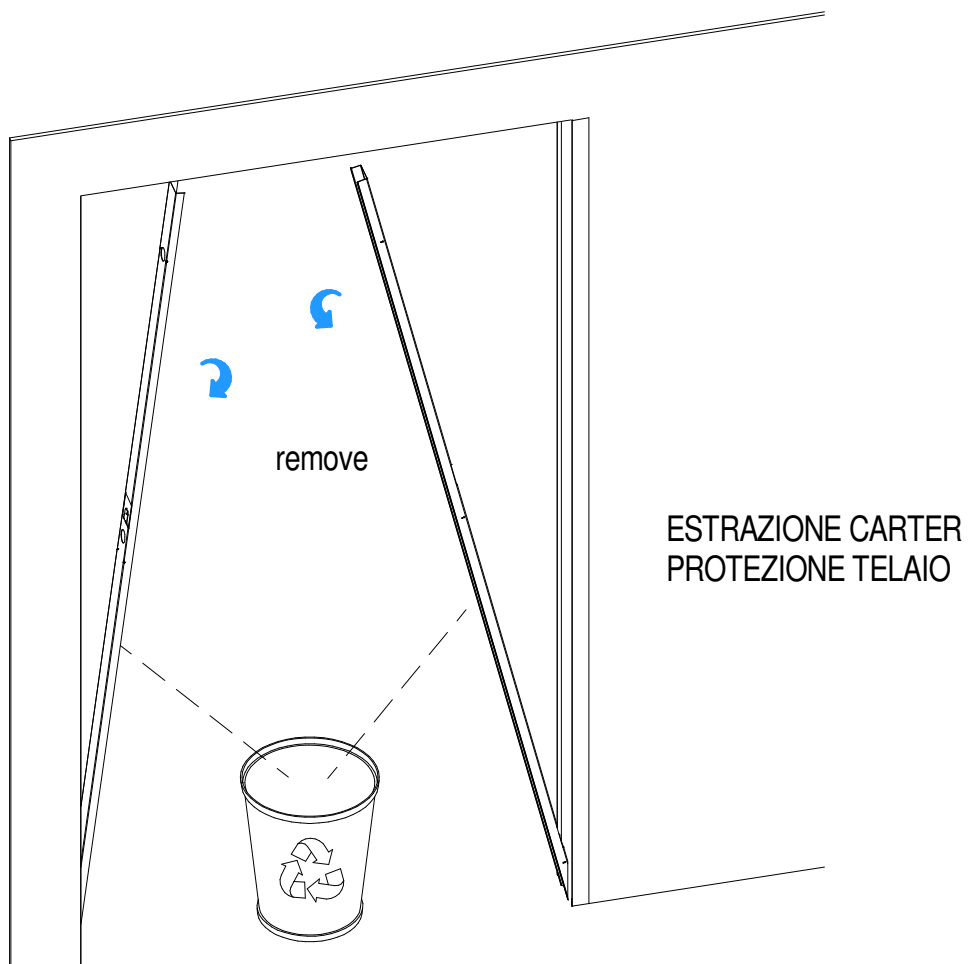

IT - ISTRUZIONI MONTAGGIO
PORTA SCORREVOLE
FILOMURO PER MAG EVO

FR - INSTRUCTIONS MONTAGE
PORTE COULISSANT

EN - SET UP INSTRUCTIONS
SLIDING DOOR

ES - INSTRUCCIONES DE
MONTAJE PUERTA
CORREDERA

Attrezzatura - Tools - Herrajes - Outils

Dotazione / Standard equipment / Equipo standard / Equipement standard

1

Installazione porta scorrevole in legno

3

Dimensioni porta scorrevole in legno

4

Profilo sottoporta in alluminio

Spazzolino verticale