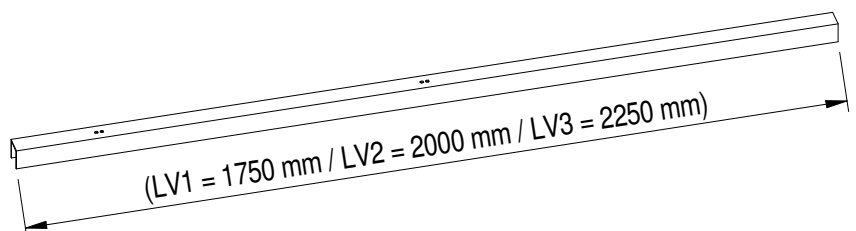

IT - ISTRUZIONI MONTAGGIO
PORTA SCORREVOLE
FILOMURO PER MAG EVO

FR - INSTRUCTIONS MONTAGE
PORTE COULISSANT

EN - SET UP INSTRUCTIONS
SLIDING DOOR

ES - INSTRUCCIONES DE
MONTAJE PUERTA
CORREDERA

Attrezzatura - Tools - Herrajes - Outils

Dotazione / Standard equipment / Equipo standard / Equipement standard

1

Installazione porta scorrevole in legno

3

Dimensioni porta scorrevole in legno

4

Profilo sottoporta in alluminio

Spazzolino verticale