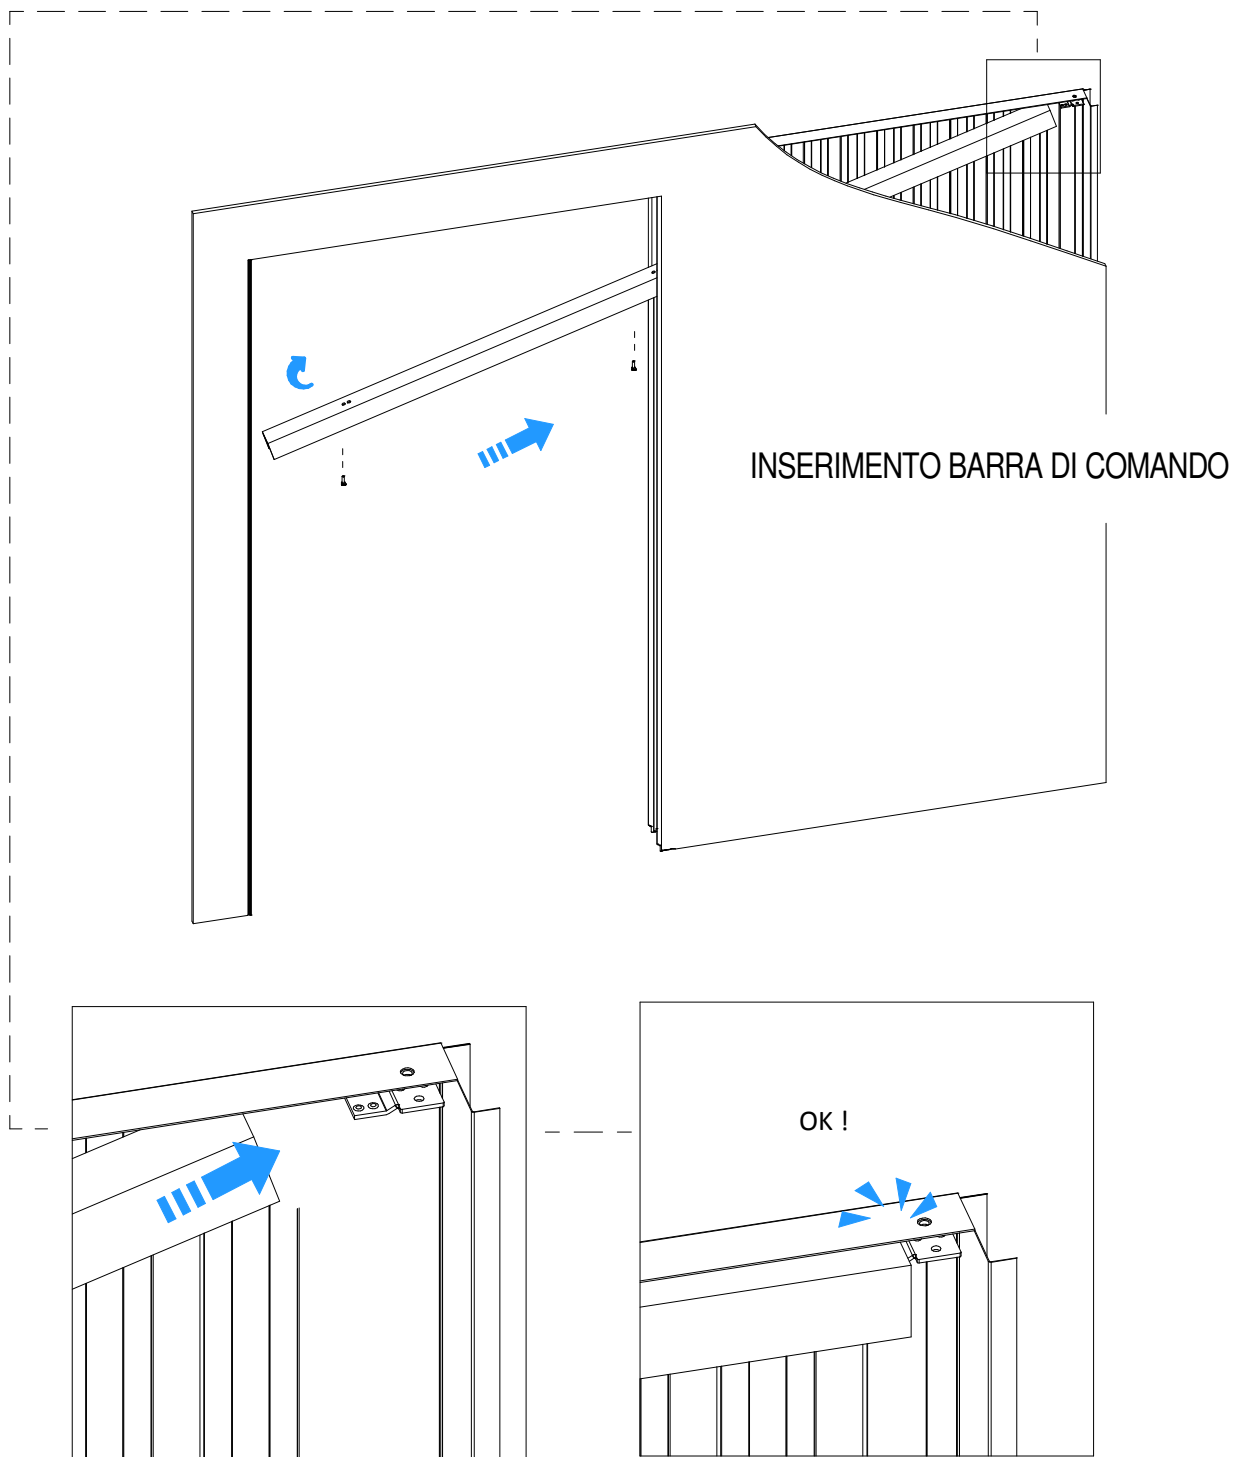

IT - ISTRUZIONI MONTAGGIO
PORTA SCORREVOLE
FILOMURO PER MAG EVO

FR - INSTRUCTIONS MONTAGE
PORTE COULISSANT

EN - SET UP INSTRUCTIONS
SLIDING DOOR

ES - INSTRUCCIONES DE
MONTAJE PUERTA
CORREDERA

Attrezzatura - Tools - Herrajes - Outils

Dotazione / Standard equipment / Equipo standard / Equipement standard

1

Installazione porta scorrevole in legno

3

Dimensioni porta scorrevole in legno

4

Profilo sottoporta in alluminio

Spazzolino verticale