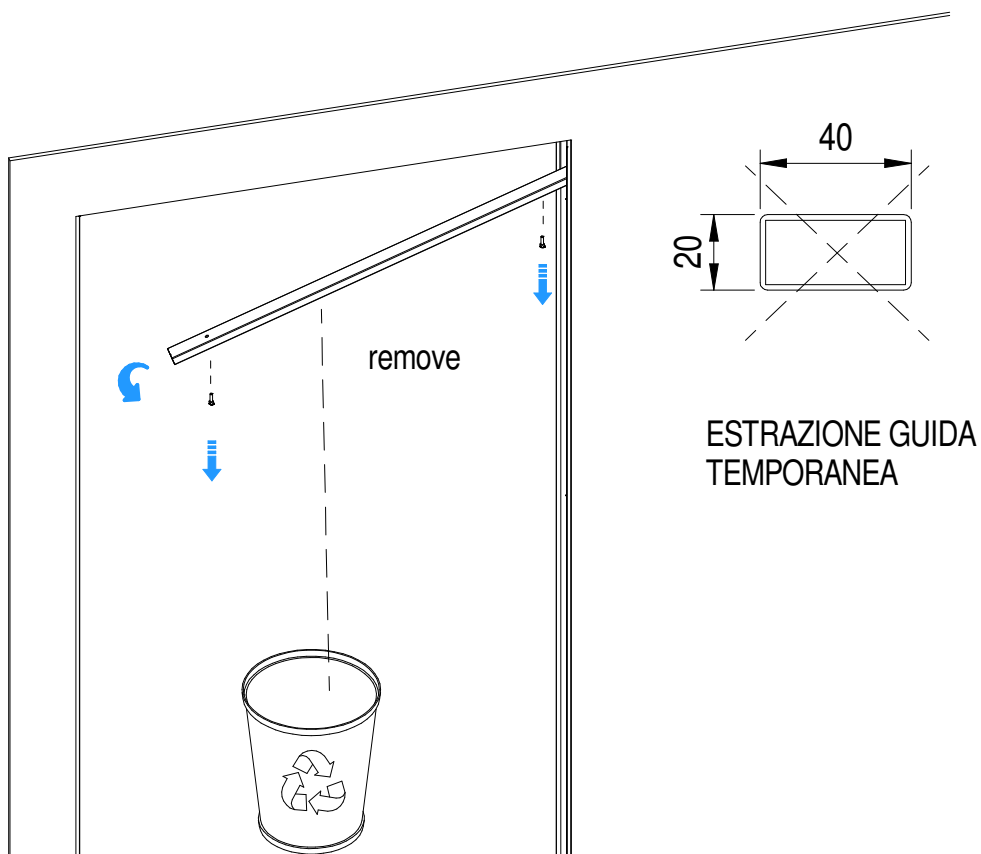

IT - ISTRUZIONI MONTAGGIO
PORTA SCORREVOLE
FILOMURO PER MAG EVO

FR - INSTRUCTIONS MONTAGE
PORTE COULISSANT

EN - SET UP INSTRUCTIONS
SLIDING DOOR

ES - INSTRUCCIONES DE
MONTAJE PUERTA
CORREDERA

Attrezzatura - Tools - Herrajes - Outils

Dotazione / Standard equipment / Equipo standard / Equipement standard

1

Installazione porta scorrevole in legno

3

Dimensioni porta scorrevole in legno

4

Profilo sottoporta in alluminio

Spazzolino verticale