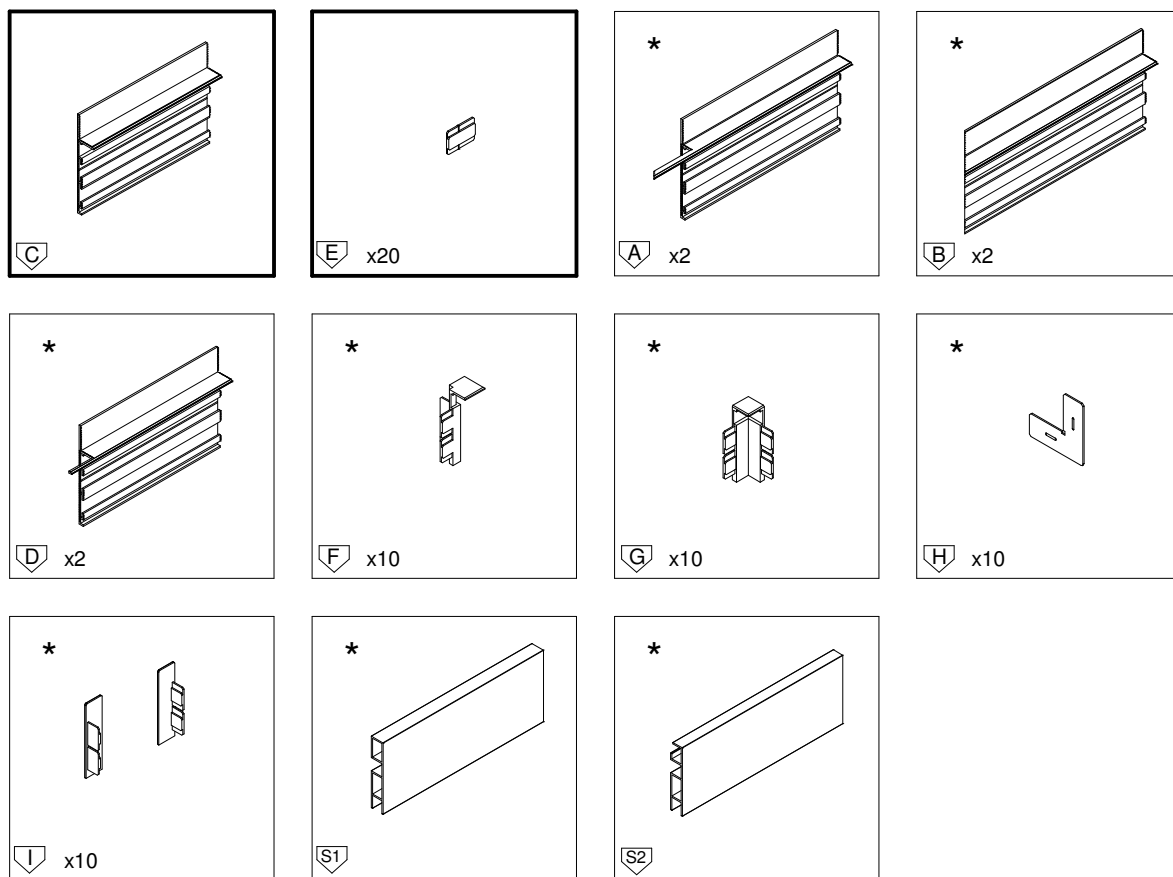

Ermetika[®]
INSIDE WALLS

**ISTRUZIONE MONTAGGIO - SETUP INSTRUCTION
INSTRUCTION MONTAGE- INSTRUCCIONES DE MONTAJE**

Battiscopa filomuro

CONTENUTO KIT | CONTENTS

Dotazione - Standard equipment - Equipement standard - Equipo standard