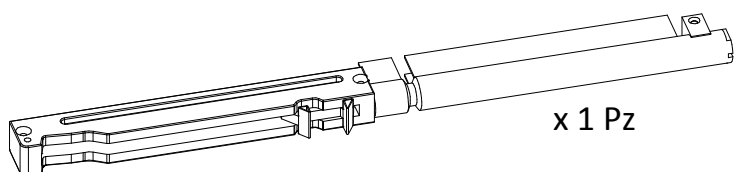

AUTO close

+ EASYstop 40-80 kg

by **Ermetika**[®]

VERDE = PORTATA 40 KG
GREEN = 40 KG CAPACITY
VERT = 40 KG CAPACITE
VERDE = CAPACIDAD 40 KG

GIALLO = PORTATA 80 KG
YELLOW = 80 KG CAPACITY
JAUNE = 80 KG CAPACITE
VERDE = CAPACIDAD 80 KG

(A)

(B)

(C)

(D)

x 1 Pz

x 1 Pz

x 2 Pz

x 3 Pz

(E)

1

2

IT - Aggancio della corda elastica nel blocco ES - Conecte el cable elástico al gancho
 EN - Hang the elastic cord to the plug FR - Attachez le cable elastique au crochet

5

IT - Regolazione della forza in base al peso dell'anta
 EN - Arrange with reference to the weight of the door
 ES - Ajuste de la fuerza en funcion del peso de la hoja
 FR - Regler la force en raison du poids de la porte