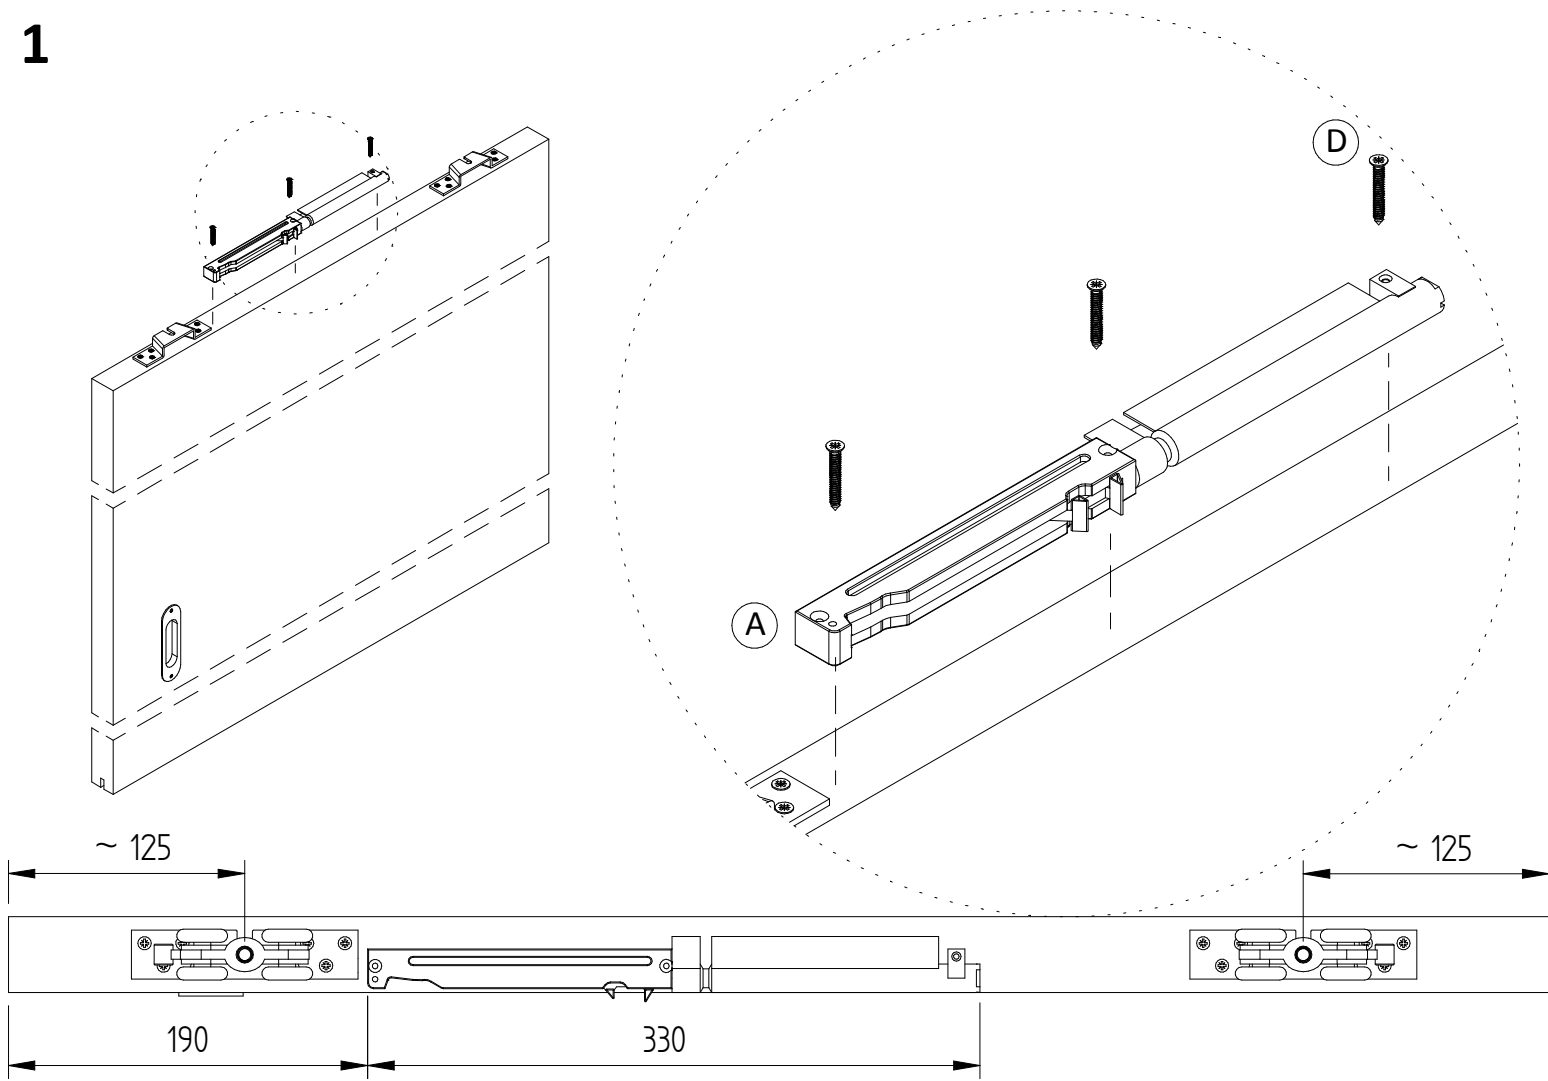

AUTO close

+ EASYstop 40-80 kg

by **Ermetika**[®]

VERDE = PORTATA 40 KG
GREEN = 40 KG CAPACITY
VERT = 40 KG CAPACITE
VERDE = CAPACIDAD 40 KG

GIALLO = PORTATA 80 KG
YELLOW = 80 KG CAPACITY
JAUNE = 80 KG CAPACITE
VERDE = CAPACIDAD 80 KG

(E)

1

2

IT - Aggancio della corda elastica nel blocco ES - Conecte el cable elástico al gancho
 EN - Hang the elastic cord to the plug FR - Attachez le cable elastique au crochet

5

IT - Regolazione della forza in base al peso dell'anta
 EN - Arrange with reference to the weight of the door
 ES - Ajuste de la fuerza en funcion del peso de la hoja
 FR - Regler la force en raison du poids de la porte