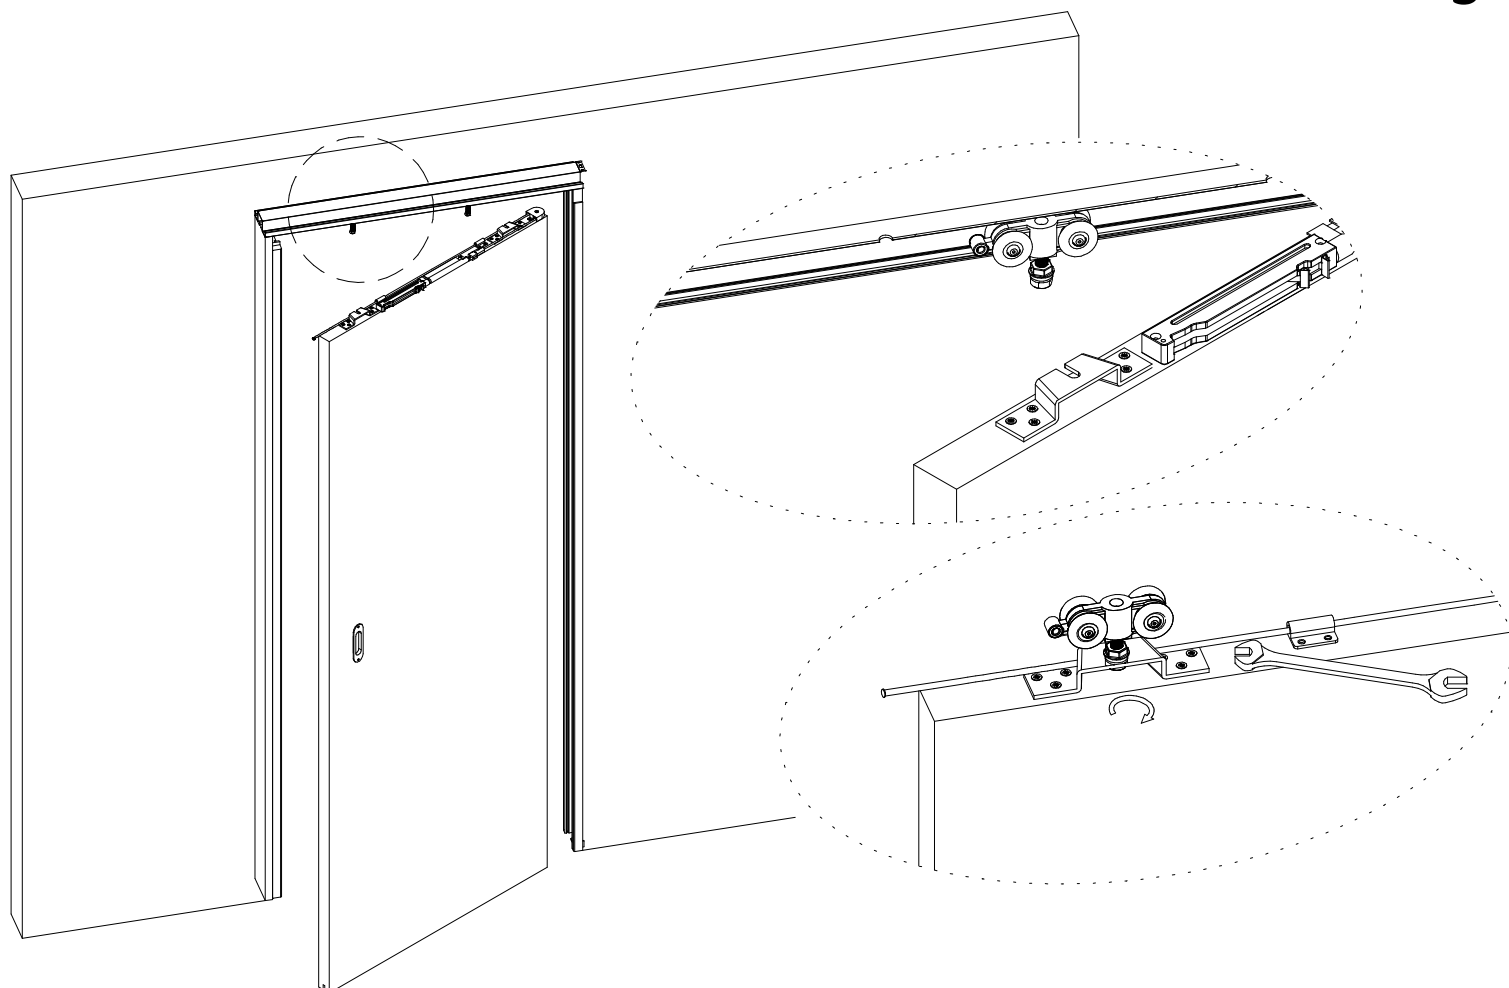

AUTO close

+ EASYstop 40-80 kg

by **Ermetika**[®]

VERDE = PORTATA 40 KG
GREEN = 40 KG CAPACITY
VERT = 40 KG CAPACITE
VERDE = CAPACIDAD 40 KG

GIALLO = PORTATA 80 KG
YELLOW = 80 KG CAPACITY
JAUNE = 80 KG CAPACITE
VERDE = CAPACIDAD 80 KG

(E)

1

2

IT - Aggancio della corda elastica nel blocco ES - Conecte el cable elástico al gancho
 EN - Hang the elastic cord to the plug FR - Attachez le cable elastique au crochet

5

IT - Regolazione della forza in base al peso dell'anta
 EN - Arrange with reference to the weight of the door
 ES - Ajuste de la fuerza en funcion del peso de la hoja
 FR - Regler la force en raison du poids de la porte