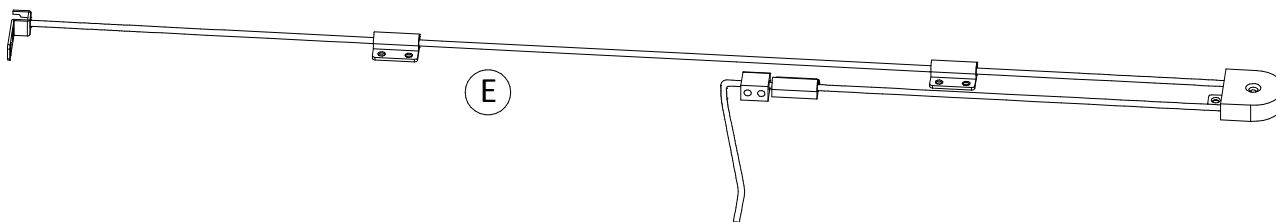

AUTO close

+ EASYstop 40-80 kg

by **Ermetika**[®]

VERDE = PORTATA 40 KG
GREEN = 40 KG CAPACITY
VERT = 40 KG CAPACITE
VERDE = CAPACIDAD 40 KG

GIALLO = PORTATA 80 KG
YELLOW = 80 KG CAPACITY
JAUNE = 80 KG CAPACITE
VERDE = CAPACIDAD 80 KG

(A)

(B)

(C)

(D)

x 1 Pz

x 1 Pz

x 2 Pz

x 3 Pz

(E)

1

2

IT - Aggancio della corda elastica nel blocco ES - Conecte el cable elástico al gancho
 EN - Hang the elastic cord to the plug FR - Attachez le cable elastique au crochet

5

IT - Regolazione della forza in base al peso dell'anta
 EN - Arrange with reference to the weight of the door
 ES - Ajuste de la fuerza en funcion del peso de la hoja
 FR - Regler la force en raison du poids de la porte