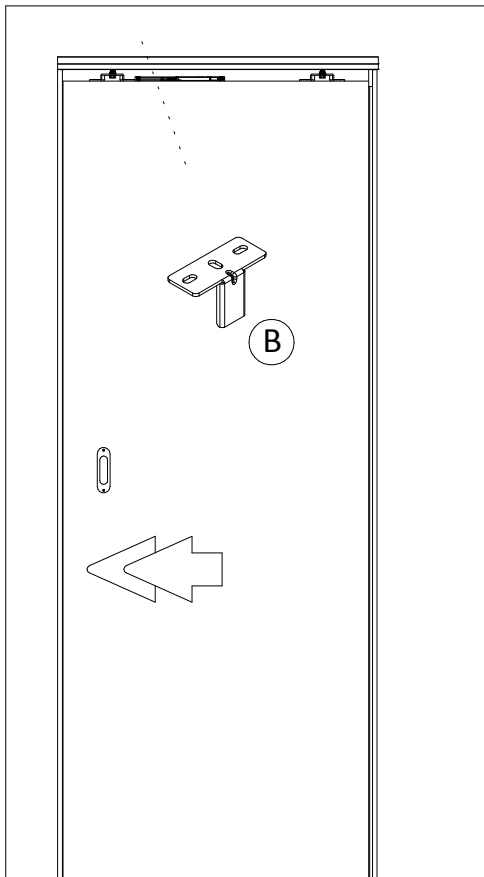

5

IT - Regolazione della forza in base al peso dell'anta
EN - Arrange with reference to the weight of the door
ES - Ajuste de la fuerza en funcion del peso de la hoja
FR - Regler la force en raison du poids de la porte

IT - Fissaggio magnet
posteriore
EN - Fixing magnet
ES - Fijacion de iman
FR - Fixation aimant

6