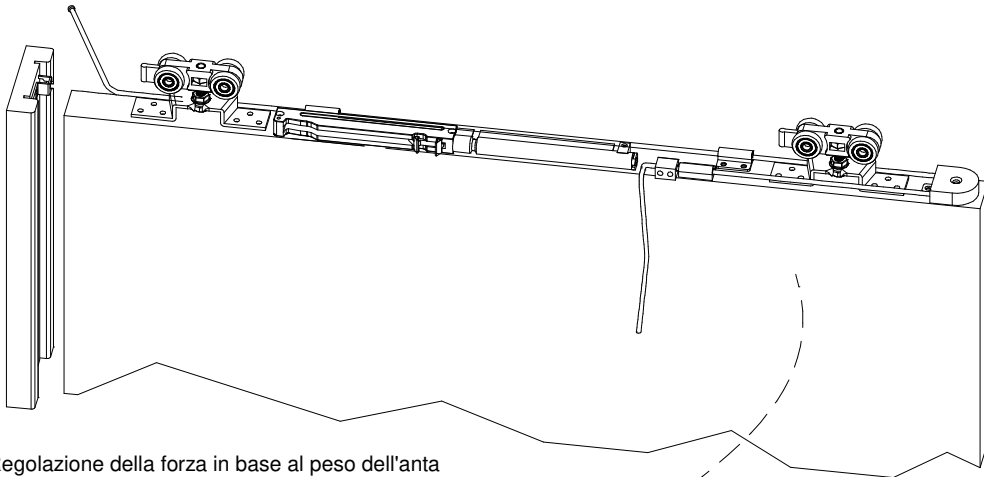

(E)

1

2

IT - Aggancio della corda elastica nel blocco ES - Conecte el cable elástico al gancho
 EN - Hang the elastic cord to the plug FR - Attachez le cable elastique au crochet

5

IT - Regolazione della forza in base al peso dell'anta
 EN - Arrange with reference to the weight of the door
 ES - Ajuste de la fuerza en funcion del peso de la hoja
 FR - Regler la force en raison du poids de la porte

IT - Fissaggio magnet
 posteriore
 EN - Fixing magnet
 ES - Fijacion de iman
 FR - Fixation aimant

6

Open...

...Auto close + soft close...

...Closed !

Ermetika®

Controtelai per porte a scomparsa
Contre-châssis pour portes escamotables
Vanishing sliding doors systems
Armazón para puertas correderas ocultas