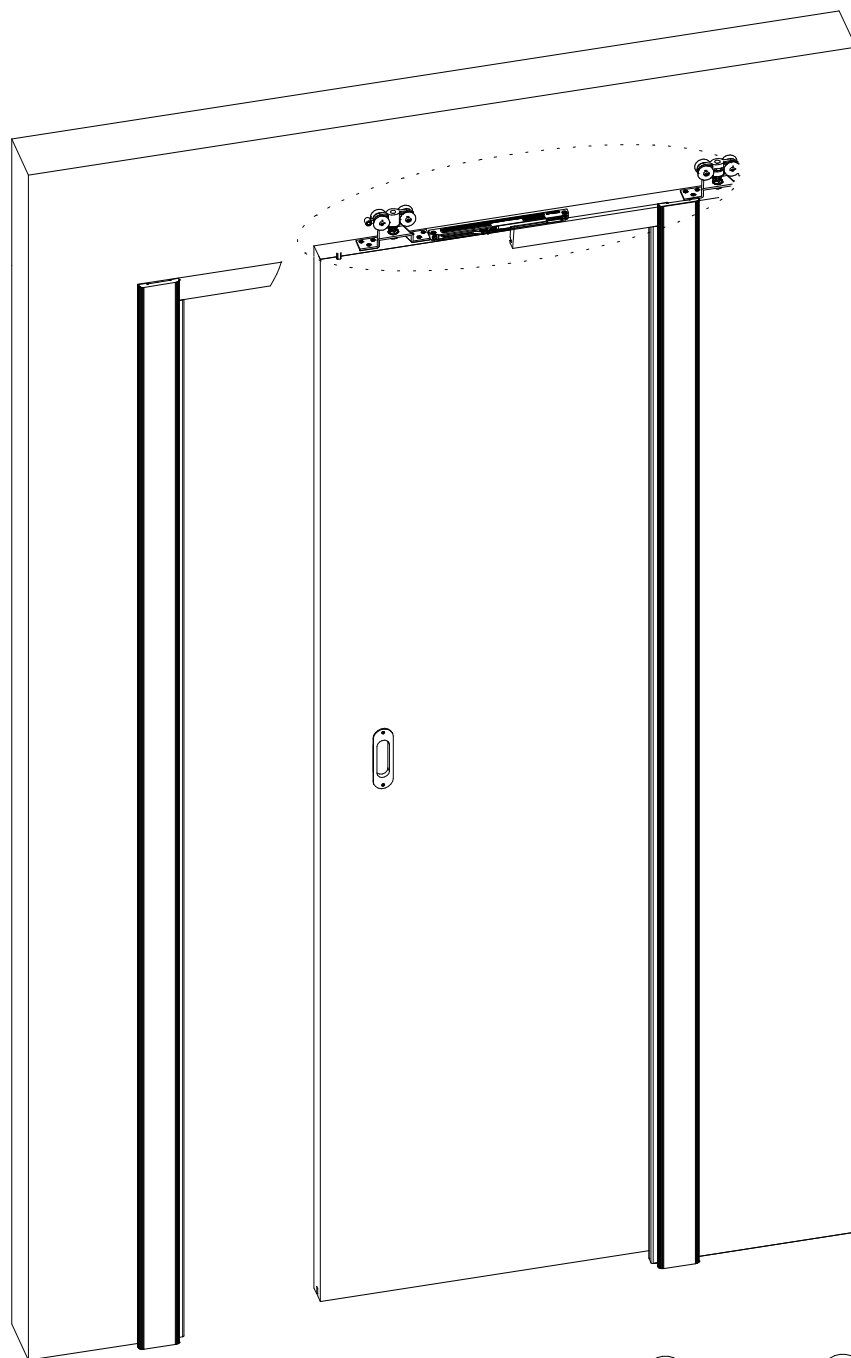

AUTO close

+ EASYstop 40-80 kg

by **Ermetika**[®]

VERDE = PORTATA 40 KG
GREEN = 40 KG CAPACITY
VERT = 40 KG CAPACITE
VERDE = CAPACIDAD 40 KG

GIALLO = PORTATA 80 KG
YELLOW = 80 KG CAPACITY
JAUNE = 80 KG CAPACITE
VERDE = CAPACIDAD 80 KG

(E)

1

2

IT - Aggancio della corda elastica nel blocco ES - Conecte el cable elástico al gancho
 EN - Hang the elastic cord to the plug FR - Attachez le cable elastique au crochet

5

IT - Regolazione della forza in base al peso dell'anta
 EN - Arrange with reference to the weight of the door
 ES - Ajuste de la fuerza en funcion del peso de la hoja
 FR - Regler la force en raison du poids de la porte