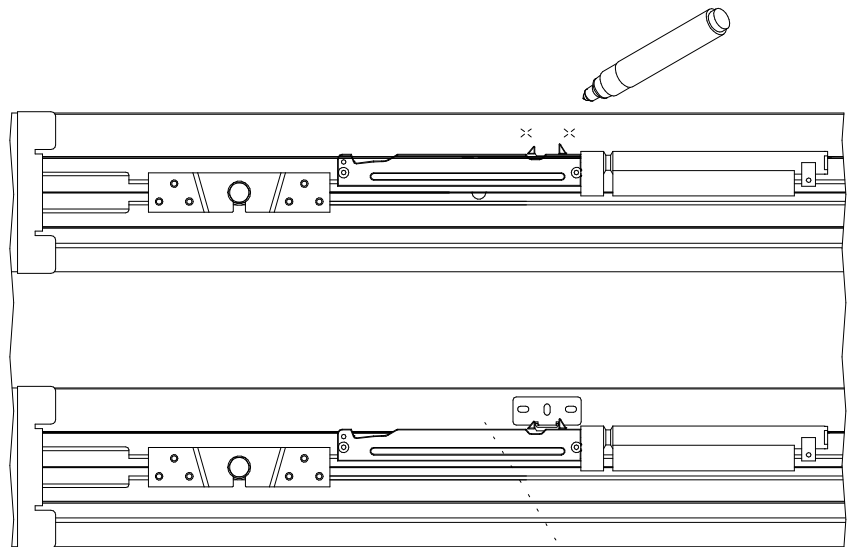

5

IT - Regolazione della forza in base al peso dell'anta
EN - Arrange with reference to the weight of the door
ES - Ajuste de la fuerza en funcion del peso de la hoja
FR - Regler la force en raison du poids de la porte

IT - Fissaggio magnet
posteriore
EN - Fixing magnet
ES - Fijacion de iman
FR - Fixation aimant

6