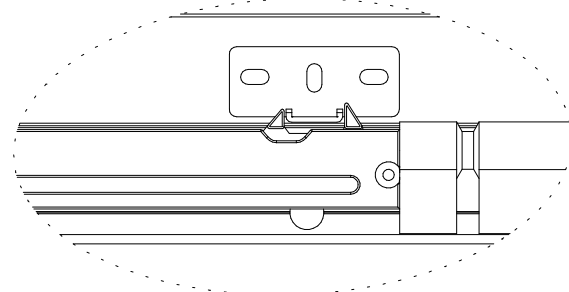

5

IT - Regolazione della forza in base al peso dell'anta
EN - Arrange with reference to the weight of the door
ES - Ajuste de la fuerza en funcion del peso de la hoja
FR - Regler la force en raison du poids de la porte

IT - Fissaggio magnet
posteriore
EN - Fixing magnet
ES - Fijacion de iman
FR - Fixation aimant

6