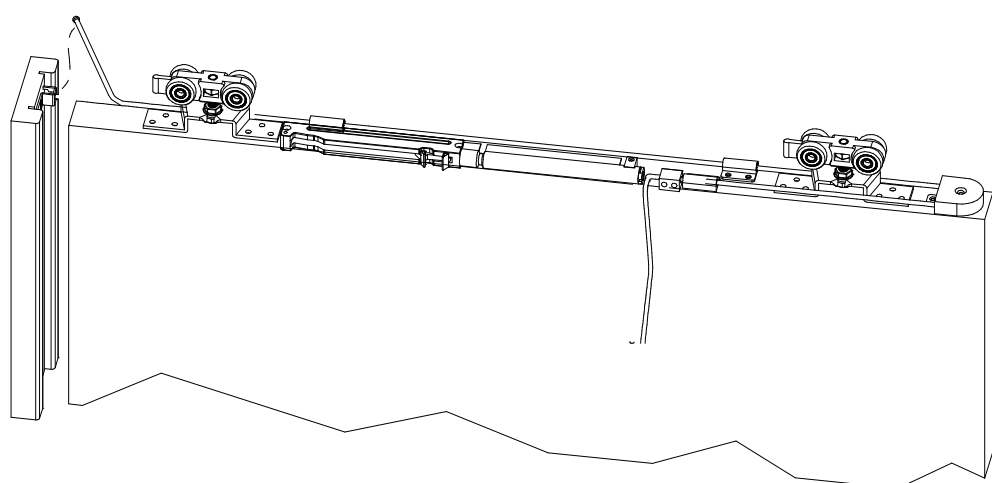

AUTO close

+ EASYstop 40-80 kg

by **Ermetika**[®]

VERDE = PORTATA 40 KG
GREEN = 40 KG CAPACITY
VERT = 40 KG CAPACITE
VERDE = CAPACIDAD 40 KG

GIALLO = PORTATA 80 KG
YELLOW = 80 KG CAPACITY
JAUNE = 80 KG CAPACITE
VERDE = CAPACIDAD 80 KG

(E)

1

2

IT - Aggancio della corda elastica nel blocco ES - Conecte el cable elástico al gancho
 EN - Hang the elastic cord to the plug FR - Attachez le cable elastique au crochet

5

IT - Regolazione della forza in base al peso dell'anta
 EN - Arrange with reference to the weight of the door
 ES - Ajuste de la fuerza en funcion del peso de la hoja
 FR - Regler la force en raison du poids de la porte