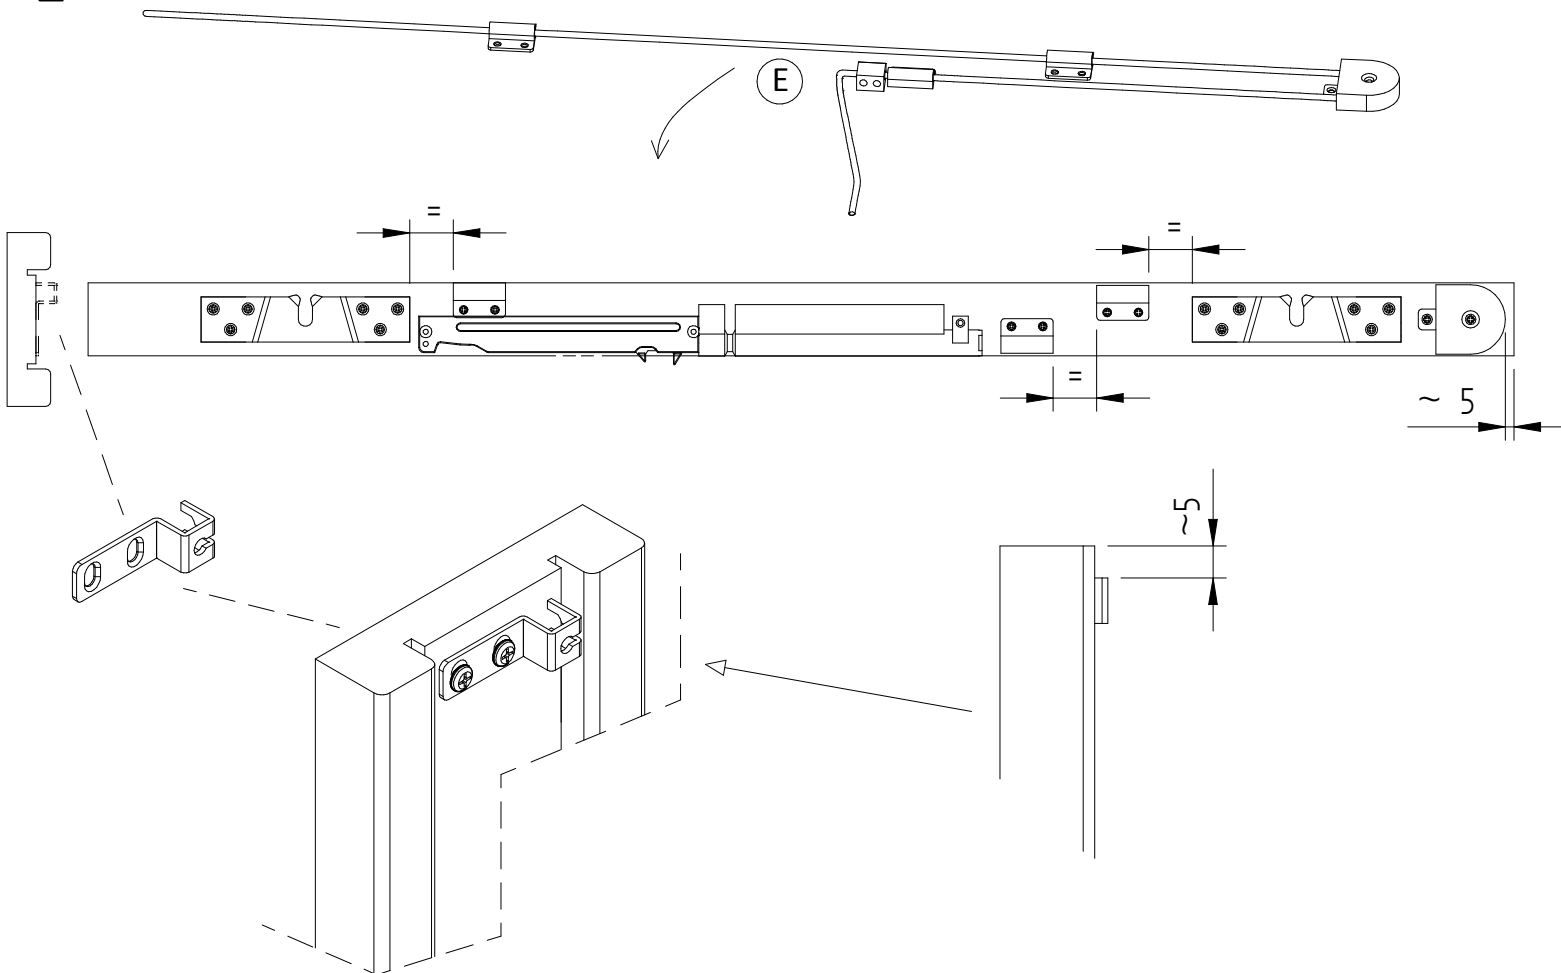

AUTO close

+ EASYstop 40-80 kg

by **Ermetika**[®]

VERDE = PORTATA 40 KG
GREEN = 40 KG CAPACITY
VERT = 40 KG CAPACITE
VERDE = CAPACIDAD 40 KG

GIALLO = PORTATA 80 KG
YELLOW = 80 KG CAPACITY
JAUNE = 80 KG CAPACITE
VERDE = CAPACIDAD 80 KG

(E)

1

2

IT - Aggancio della corda elastica nel blocco ES - Conecte el cable elástico al gancho
 EN - Hang the elastic cord to the plug FR - Attachez le cable elastique au crochet

5

IT - Regolazione della forza in base al peso dell'anta
 EN - Arrange with reference to the weight of the door
 ES - Ajuste de la fuerza en funcion del peso de la hoja
 FR - Regler la force en raison du poids de la porte