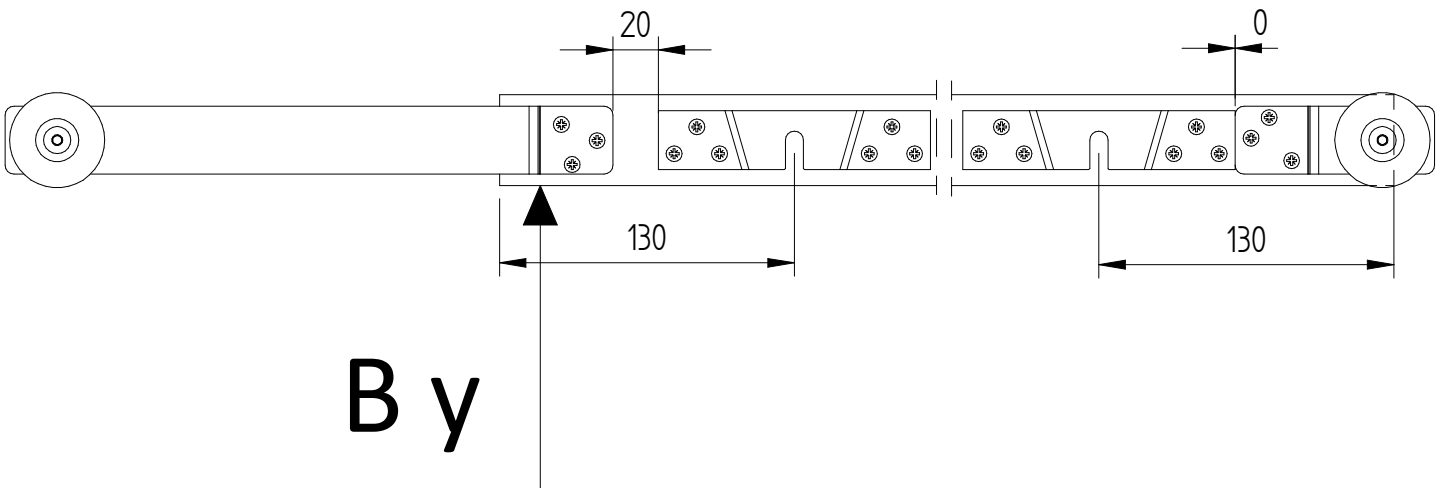

Ermetika[®]

Controtelai per porte a scomparsa
Contre-châssis pour portes escamotables
Vanishing sliding doors systems
Armazón para puertas correderas ocultas

Sincro Staffetta

Controtelai per porte a scomparsa
Contre-châssis pour portes escamotables
Vanishing sliding doors systems
Armazón para puertas correderas ocultas

Componenti - components

x2

x2

Ø 4x30
X 8 Pcs

Ø 3,9x13
X 2 Pcs

2

4

6