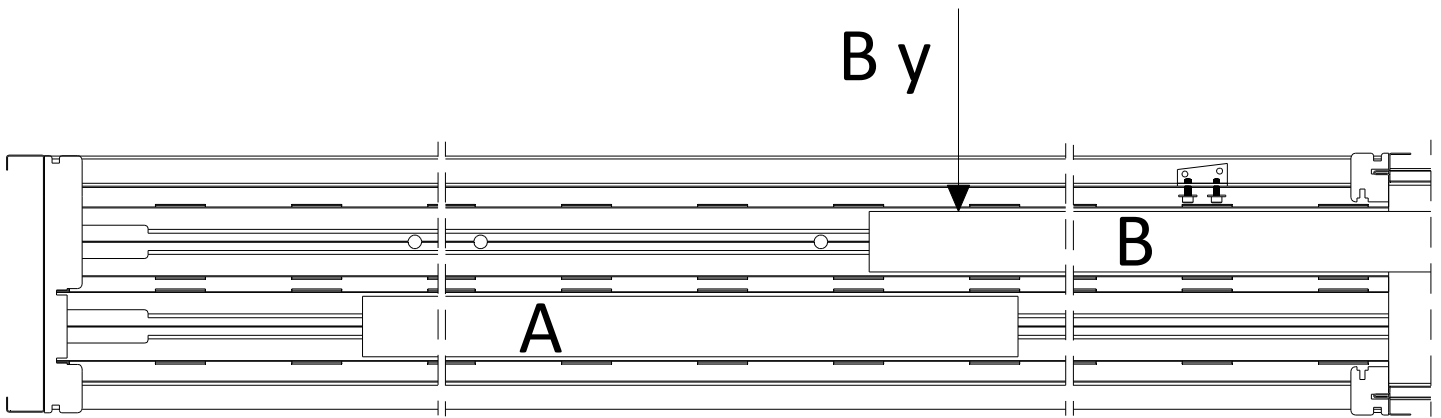

Ermetika[®]

Controtelai per porte a scomparsa
Contre-châssis pour portes escamotables
Vanishing sliding doors systems
Armazón para puertas correderas ocultas

Sincro Staffetta

Controtelai per porte a scomparsa
Contre-châssis pour portes escamotables
Vanishing sliding doors systems
Armazón para puertas correderas ocultas

Componenti - components

x2

x2

Ø 4x30
X 8 Pcs

Ø 3,9x13
X 2 Pcs

2

4

6