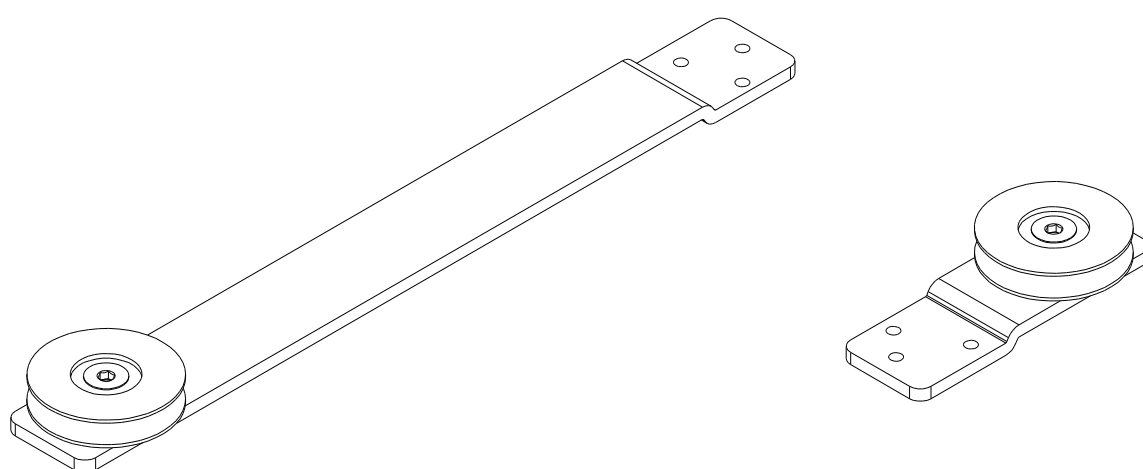

Ermetika[®]

Controtelai per porte a scomparsa
Contre-châssis pour portes escamotables
Vanishing sliding doors systems
Armazón para puertas correderas ocultas

Sincro Staffetta

Controtelai per porte a scomparsa
Contre-châssis pour portes escamotables
Vanishing sliding doors systems
Armazón para puertas correderas ocultas

Componenti - components

x2

x2

Ø 4x30
X 8 Pcs

Ø 3,9x13
X 2 Pcs

2

4

6