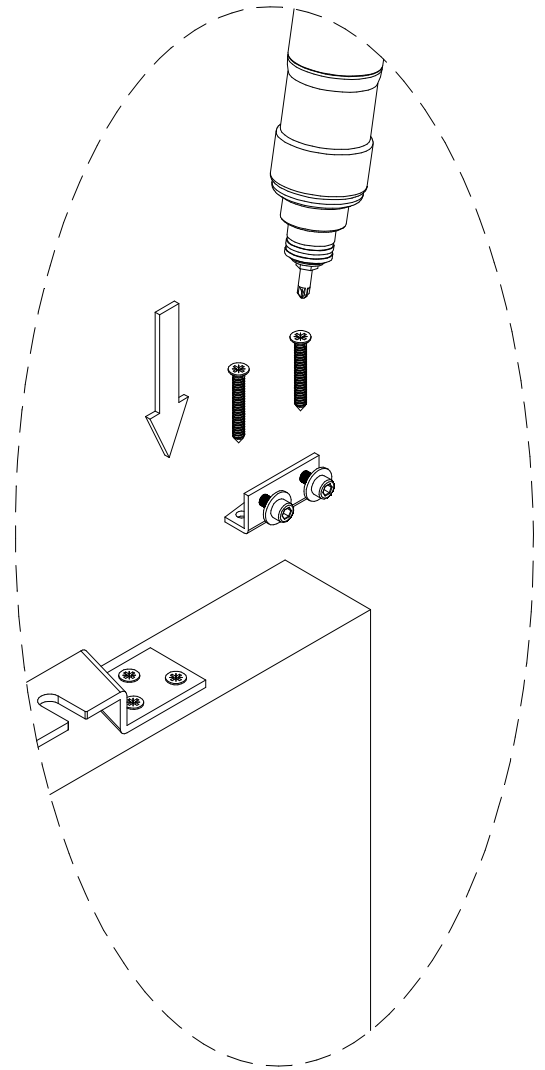

Ermetika[®]

Controtelai per porte a scomparsa
Contre-châssis pour portes escamotables
Vanishing sliding doors systems
Armazón para puertas correderas ocultas

Sincro Staffetta

Controtelai per porte a scomparsa
Contre-châssis pour portes escamotables
Vanishing sliding doors systems
Armazón para puertas correderas ocultas

Componenti - components

x2

x2

Ø 4x30
X 8 Pcs

Ø 3,9x13
X 2 Pcs

2

4

6