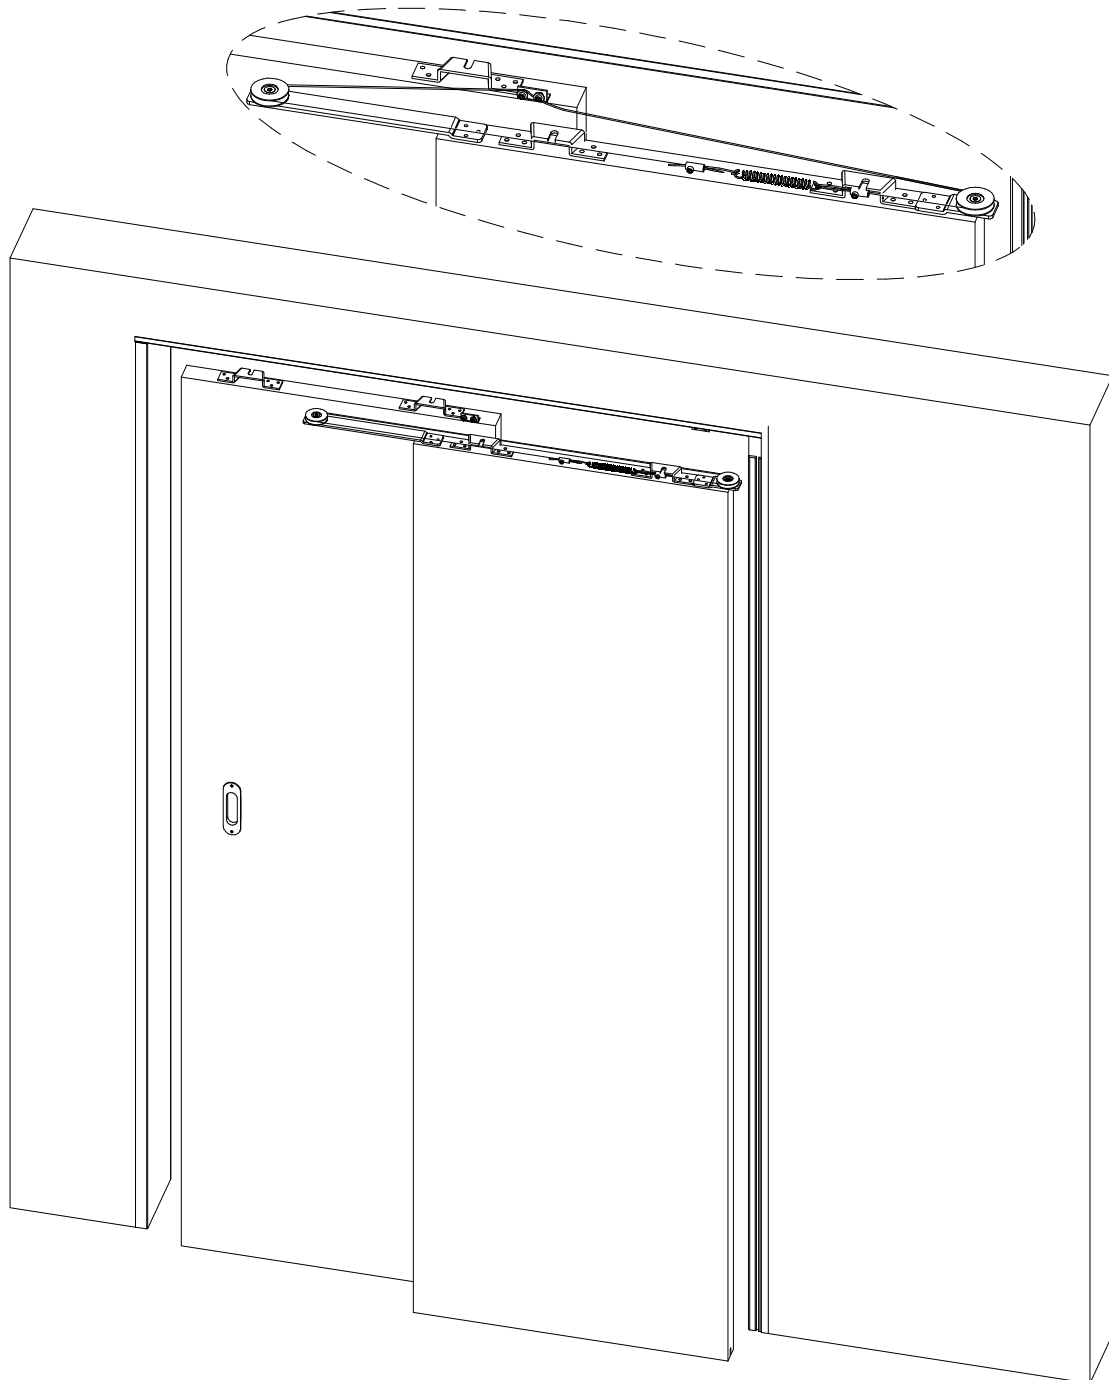

Ermetika[®]

Controtelai per porte a scomparsa
Contre-châssis pour portes escamotables
Vanishing sliding doors systems
Armazón para puertas correderas ocultas

Sincro Staffetta

Controtelai per porte a scomparsa
Contre-châssis pour portes escamotables
Vanishing sliding doors systems
Armazón para puertas correderas ocultas

Componenti - components

x2

x2

Ø 4x30
X 8 Pcs

Ø 3,9x13
X 2 Pcs

2

4

6