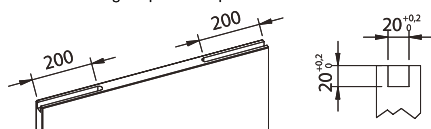

PANNELLO PORTA

LAVORAZIONE PANNELLO

(Solo ante in legno)

Fresatura lungo il profilo superiore

SPESORE MASSIMO PORTA mm

(Compreso di fermavetro)

42

ATTENZIONE

non applicare porte con spessore diverso da quello indicato in tabella.

PARETE FINITA	SEDE INTERNA	ORDITURA

CARTONGESSO

150	54	120

SPESORE CASSETTA

45 mm - la dotazione standard prevede la fornitura di 4 cassette

LUCE DI PASSAGGIO EFFETTIVA

Si riduce di 10 mm

Es. LUCE DI PASSAGGIO=1600 mm
LUCE DI PASSAGGIO EFFETTIVA=1590 mm

MISURE REALIZZABILI

LARGHEZZA

Parete 150: L da 600+600 a 1200+1200 mm

ALTEZZA

Parete 150: H da 1000 a 2700 mm

CALCOLO DELL'INGOMBRO

LARGHEZZA

L x 2 + 120 mm

ALTEZZA

Parete 150: H + 50 mm