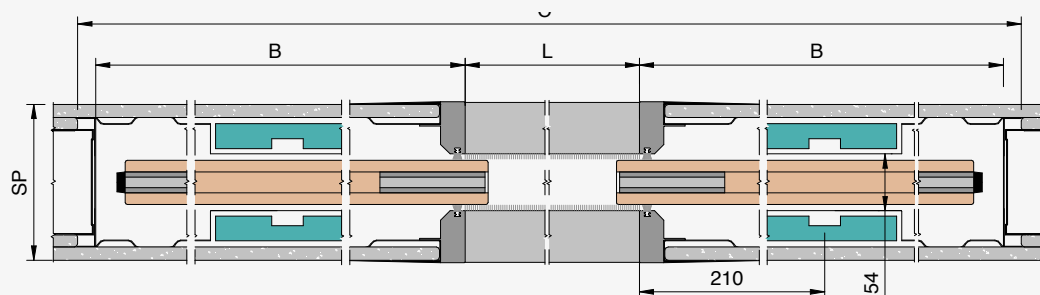

LINEA FILO MURO

Senza stipiti e coprifili

3

3

Absolute EvoKit
Filo muro scorrevole in kit

Absolute Energy
Filo muro scorrevole con predisposizione punti luce

Absolute Smart
Sportellini filo muro

Absolute Energy è il controtelaio di Ermetika senza finiture esterne che permette di installare punti luce, termostati e prese elettriche sulla parete che lo ospita. La predisposizione per cablaggi elettrici non incide sulla possibilità di far scomparire completamente una o due ante scorrevoli all'interno della parete. Questo sistema high-tech risulta dunque perfetto per coniugare attenzione al design e praticità di gestione degli spazi.

Niente stipiti,
niente coprifili,
assolutamente
brillante.

ABSOLUTE ENERGY

Filo Muro scorrevole con predisposizione punti luce

Anta Singola

Anta Doppia

Absolute Energy

CODICE ARTICOLO: **ENDC**

✳ ✳ Il pannello sparisce del tutto all'interno della parete. Per questioni antinfortunistiche si consiglia di mantenere la maniglia al di fuori del cassonetto facendo sporgere la porta.

✳ 50 mm per spessori 150

LUCE PASSAGGIO L x H	MISURA PORTA L1 x H1	CASSONETTO B	INGOMBRO C x HT
1200 x 2000/2100	615 x 1992/2092	640	2520 x 2050/2150
1400 x 2000/2100	715 x 1992/2092	740	2920 x 2050/2150
1600 x 2000/2100	815 x 1992/2092	840	3320 x 2050/2150
1800 x 2000/2100	915 x 1992/2092	940	3720 x 2050/2150
2000 x 2000/2100	1015 x 1992/2092	1040	4120 x 2050/2150

45 mm - la dotazione standard prevede la fornitura di 4 cassette

LUCE DI PASSAGGIO EFFETTIVA

Si riduce di 10 mm

Es. LUCE DI PASSAGGIO=1600 mm
LUCE DI PASSAGGIO EFFETTIVA=1590 mm

MISURE REALIZZABILI

LARGHEZZA