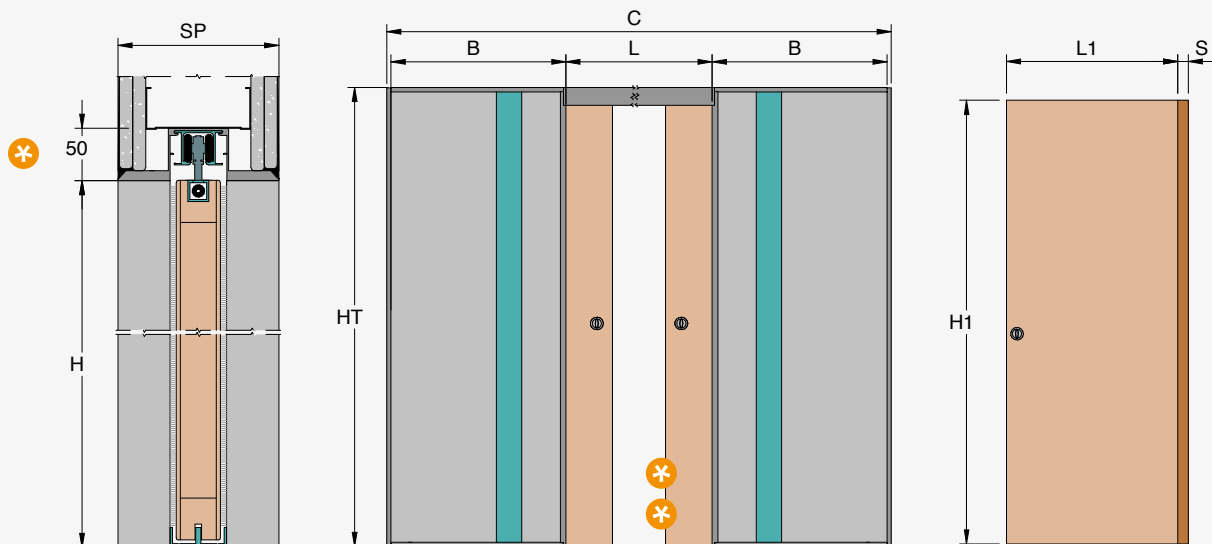

LINEA FILO MURO

Senza stipiti e coprifili

3

3

Absolute EvoKit
Filo muro scorrevole in kit

Absolute Energy
Filo muro scorrevole con predisposizione punti luce

Absolute Smart
Sportellini filo muro

Absolute Energy è il controtelaio di Ermetika senza finiture esterne che permette di installare punti luce, termostati e prese elettriche sulla parete che lo ospita. La predisposizione per cablaggi elettrici non incide sulla possibilità di far scomparire completamente una o due ante scorrevoli all'interno della parete. Questo sistema high-tech risulta dunque perfetto per coniugare attenzione al design e praticità di gestione degli spazi.

Niente stipiti,
niente coprifili,
assolutamente
brillante.

ABSOLUTE ENERGY

Filo Muro scorrevole con predisposizione punti luce

Anta Singola

Anta Doppia

Absolute Energy

CODICE ARTICOLO: **ENDC**

✳ ✳ Il pannello sparisce del tutto all'interno della parete. Per questioni antinfortunistiche si consiglia di mantenere la maniglia al di fuori del cassonetto facendo sporgere la porta.

✳ 50 mm per spessori 150

LUCE PASSAGGIO L x H	MISURA PORTA L1 x H1	CASSONETTO B	INGOMBRO C x HT
1200 x 2000/2100	615 x 1992/2092	640	2520 x 2050/2150
1400 x 2000/2100	715 x 1992/2092	740	2920 x 2050/2150
1600 x 2000/2100	815 x 1992/2092	840	3320 x 2050/2150
1800 x 2000/2100	915 x 1992/2092	940	3720 x 2050/2150
2000 x 2000/2100	1015 x 1992/2092	1040	4120 x 2050/2150

45 mm - la dotazione standard prevede la fornitura di 4 cassette

LUCE DI PASSAGGIO EFFETTIVA

Si riduce di 10 mm

Es. LUCE DI PASSAGGIO=1600 mm
LUCE DI PASSAGGIO EFFETTIVA=1590 mm

MISURE REALIZZABILI

LARGHEZZA