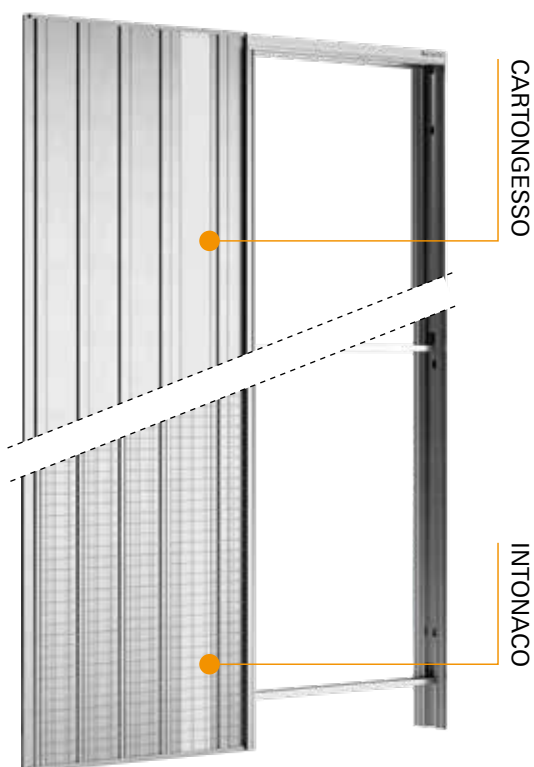

1

Absolute Swing
Filo muro battente

2

Absolute Evo
Filo muro scorrevole

Absolute Evo Motorised
Filo muro scorrevole motorizzato

Novità dal gusto minimal che offre libertà stilistica assoluta e possibilità di personalizzare al meglio il proprio habitat. I prodotti della linea filo muro assieme alle porte nelle loro varianti colorate, decorate, in legno o rivestite renderanno possibile la creazione di ambienti eleganti e confortevoli, uniti da legami invisibili.

LINEA FILO MURO

Senza stipiti e coprifili

3

3

Absolute EvoKit
Filo muro scorrevole in kit

Absolute Energy
Filo muro scorrevole con predisposizione punti luce

Absolute Smart
Sportellini filo muro

Absolute Energy è il controtelaio di Ermetika senza finiture esterne che permette di installare punti luce, termostati e prese elettriche sulla parete che lo ospita. La predisposizione per cablaggi elettrici non incide sulla possibilità di far scomparire completamente una o due ante scorrevoli all'interno della parete. Questo sistema high-tech risulta dunque perfetto per coniugare attenzione al design e praticità di gestione degli spazi.

Niente stipiti,
niente coprifili,
assolutamente
brillante.

ABSOLUTE ENERGY

Filo Muro scorrevole con predisposizione punti luce

Anta Singola

Anta Doppia

Absolute Energy

CODICE ARTICOLO: **ENDC**

✳ ✳ Il pannello sparisce del tutto all'interno della parete. Per questioni antinfortunistiche si consiglia di mantenere la maniglia al di fuori del cassonetto facendo sporgere la porta.

45 mm - la dotazione standard prevede la fornitura di 4 cassette

LUCE DI PASSAGGIO EFFETTIVA

Si riduce di 10 mm

Es. LUCE DI PASSAGGIO=1600 mm
LUCE DI PASSAGGIO EFFETTIVA=1590 mm

MISURE REALIZZABILI

LARGHEZZA