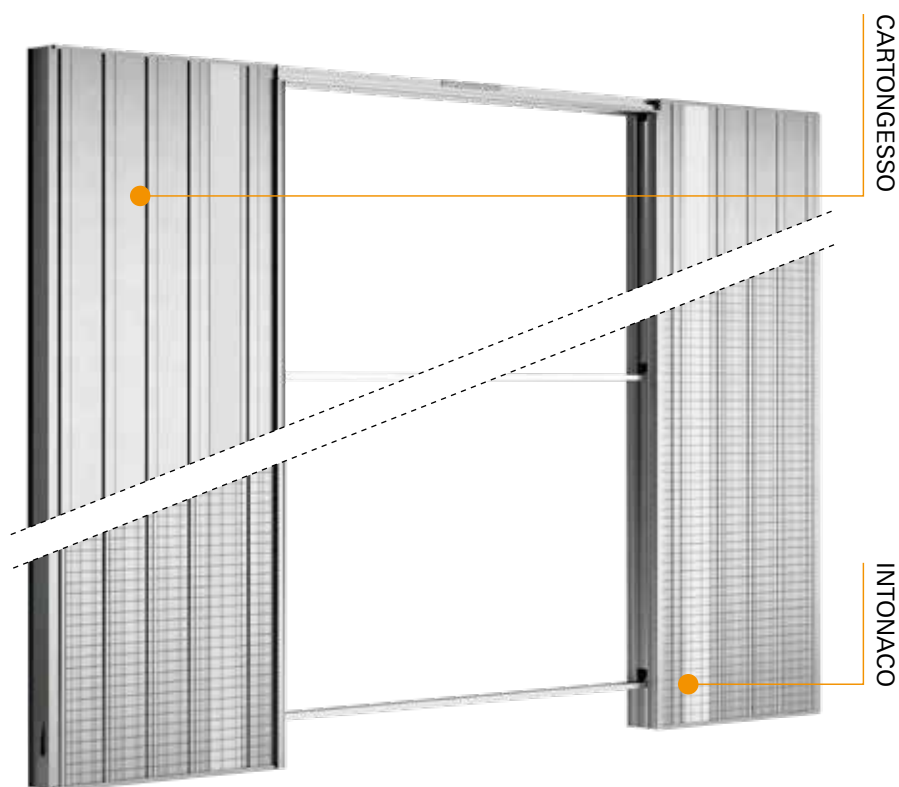

1

Absolute Swing
Filo muro battente

2

Absolute Evo
Filo muro scorrevole

Absolute Evo Motorised
Filo muro scorrevole motorizzato

Novità dal gusto minimal che offre libertà stilistica assoluta e possibilità di personalizzare al meglio il proprio habitat. I prodotti della linea filo muro assieme alle porte nelle loro varianti colorate, decorate, in legno o rivestite renderanno possibile la creazione di ambienti eleganti e confortevoli, uniti da legami invisibili.

LINEA FILO MURO

Senza stipiti e coprifili

3

3

Absolute EvoKit
Filo muro scorrevole in kit

Absolute Energy
Filo muro scorrevole con predisposizione punti luce

Absolute Smart
Sportellini filo muro

Absolute Energy è il controtelaio di Ermetika senza finiture esterne che permette di installare punti luce, termostati e prese elettriche sulla parete che lo ospita. La predisposizione per cablaggi elettrici non incide sulla possibilità di far scomparire completamente una o due ante scorrevoli all'interno della parete. Questo sistema high-tech risulta dunque perfetto per coniugare attenzione al design e praticità di gestione degli spazi.

Niente stipiti,
niente coprifili,
assolutamente
brillante.

ABSOLUTE ENERGY

Filo Muro scorrevole con predisposizione punti luce

Anta Singola

Anta Doppia

Absolute Energy

CODICE ARTICOLO: **ENDC**

✳ ✳ Il pannello sparisce del tutto all'interno della parete. Per questioni antinfortunistiche si consiglia di mantenere la maniglia al di fuori del cassonetto facendo sporgere la porta.

✳ 50 mm per spessori 150

LUCE PASSAGGIO L x H	MISURA PORTA L1 x H1	CASSONETTO B	INGOMBRO C x HT
1200 x 2000/2100	615 x 1992/2092	640	2520 x 2050/2150
1400 x 2000/2100	715 x 1992/2092	740	2920 x 2050/2150
1600 x 2000/2100	815 x 1992/2092	840	3320 x 2050/2150
1800 x 2000/2100	915 x 1992/2092	940	3720 x 2050/2150
2000 x 2000/2100	1015 x 1992/2092	1040	4120 x 2050/2150