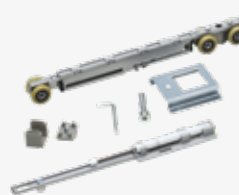

Ermetika®
INSIDE WALLS

Absolute Energy

Contenuto del Kit

- 1 Montante di battuta in legno
- 2 Guarnizioni e spazzolini
- 3 Kit ferramenta per sistemi filo muro scorrevoli
- 4 Profilo salvadesign
- 5 N° 2 cassette elettriche a spessore ridotto
quattro cassette nella versione anta doppia

Numero Colli

ANTA SINGOLA

ANTA DOPPIA

Tempi di consegna

7-10 GIORNI LAVORATIVI

Accessori

Glass kit per anta singola
completo di compensatori

Glass kit per anta doppia
completo di compensatori

Kit di rallentamento
Easy-Stop AB

Kit ferramenta per sistemi
filo muro scorrevoli

Kit carrello per portata 120 kg

PORTE

VELIO AB

Velio AB di Ermetika è una porta in essenza dalla forma lineare e dallo stile semplice. È disponibile in legno grezzo (MDF) da tinggiare o in legno laccato a tinte RAL. Si adatta perfettamente a qualsiasi tipo di