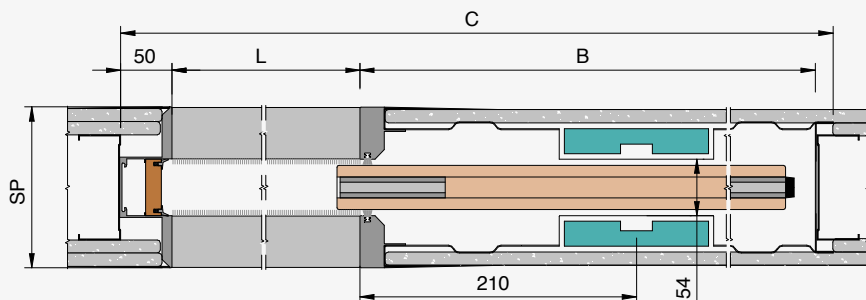

LINEA FILO MURO

Senza stipiti e coprifili

3

3

Absolute EvoKit
Filo muro scorrevole in kit

Absolute Energy
Filo muro scorrevole con predisposizione punti luce

Absolute Smart
Sportellini filo muro

Absolute Energy è il controtelaio di Ermetika senza finiture esterne che permette di installare punti luce, termostati e prese elettriche sulla parete che lo ospita. La predisposizione per cablaggi elettrici non incide sulla possibilità di far scomparire completamente una o due ante scorrevoli all'interno della parete. Questo sistema high-tech risulta dunque perfetto per coniugare attenzione al design e praticità di gestione degli spazi.

Niente stipiti,
niente coprifiili,
assolutamente
brillante.

ABSOLUTE ENERGY

Filo Muro scorrevole con predisposizione punti luce

Anta Singola

Anta Doppia

Absolute Energy

CODICE ARTICOLO: **ENSC**

✱ ✱ Il pannello sparisce del tutto all'interno della parete. Per questioni antinfortunistiche si consiglia di mantenere la maniglia al di fuori del cassonetto facendo sporgere la porta.

✱ 50 mm per spessori 150

LUCE PASSAGGIO L x H	MISURA PORTA L1 x H1	CASSONETTO B	INGOMBRO C x HT
600 x 2000/2100	615 x 1992/2092	640	1310 x 2050/2150
700 x 2000/2100	715 x 1992/2092	740	1510 x 2050/2150
800 x 2000/2100	815 x 1992/2092	840	1710 x 2050/2150
900 x 2000/2100	915 x 1992/2092	940	1910 x 2050/2150
1000 x 2000/2100	1015 x 1992/2092	1040	2110 x 2050/2150

45 mm - la dotazione standard prevede la fornitura di due cassette

LUCE DI PASSAGGIO EFFETTIVA

Si riduce di 10 mm

Es. LUCE DI PASSAGGIO=800 mm
LUCE DI PASSAGGIO EFFETTIVA=790 mm

MISURE REALIZZABILI

LARGHEZZA