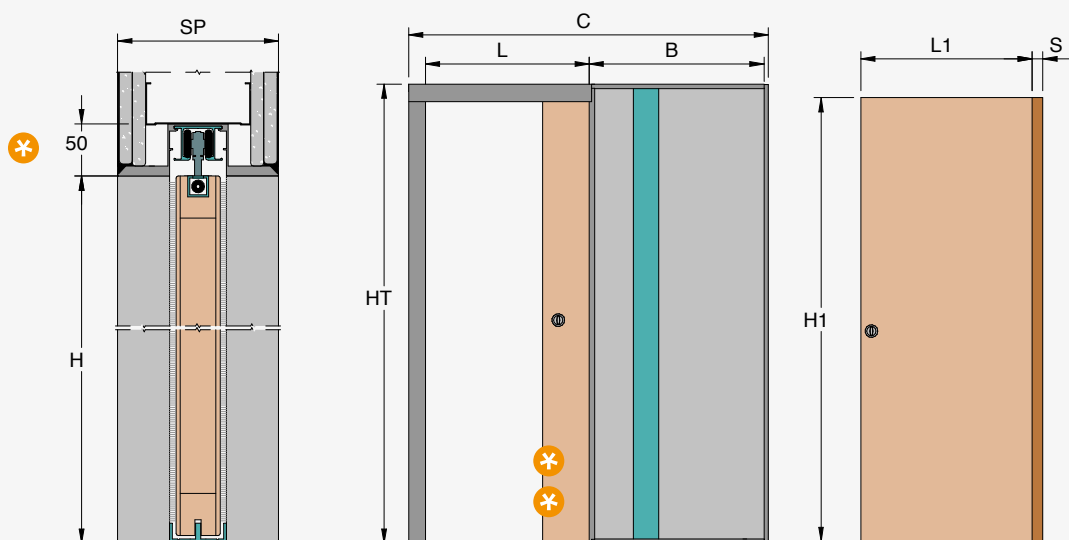

LINEA FILO MURO

Senza stipiti e coprifili

3

3

Absolute EvoKit
Filo muro scorrevole in kit

Absolute Energy
Filo muro scorrevole con predisposizione punti luce

Absolute Smart
Sportellini filo muro

Absolute Energy è il controtelaio di Ermetika senza finiture esterne che permette di installare punti luce, termostati e prese elettriche sulla parete che lo ospita. La predisposizione per cablaggi elettrici non incide sulla possibilità di far scomparire completamente una o due ante scorrevoli all'interno della parete. Questo sistema high-tech risulta dunque perfetto per coniugare attenzione al design e praticità di gestione degli spazi.

Niente stipiti,
niente coprifiili,
assolutamente
brillante.

ABSOLUTE ENERGY

Filo Muro scorrevole con predisposizione punti luce

Anta Singola

Anta Doppia

Absolute Energy

CODICE ARTICOLO: **ENSC**

✱ ✱ Il pannello sparisce del tutto all'interno della parete. Per questioni antinfortunistiche si consiglia di mantenere la maniglia al di fuori del cassonetto facendo sporgere la porta.

✱ 50 mm per spessori 150

LUCE PASSAGGIO L x H	MISURA PORTA L1 x H1	CASSONETTO B	INGOMBRO C x HT
600 x 2000/2100	615 x 1992/2092	640	1310 x 2050/2150
700 x 2000/2100	715 x 1992/2092	740	1510 x 2050/2150
800 x 2000/2100	815 x 1992/2092	840	1710 x 2050/2150
900 x 2000/2100	915 x 1992/2092	940	1910 x 2050/2150
1000 x 2000/2100	1015 x 1992/2092	1040	2110 x 2050/2150

45 mm - la dotazione standard prevede la fornitura di due cassette

LUCE DI PASSAGGIO EFFETTIVA

Si riduce di 10 mm

Es. LUCE DI PASSAGGIO=800 mm
LUCE DI PASSAGGIO EFFETTIVA=790 mm

MISURE REALIZZABILI

LARGHEZZA