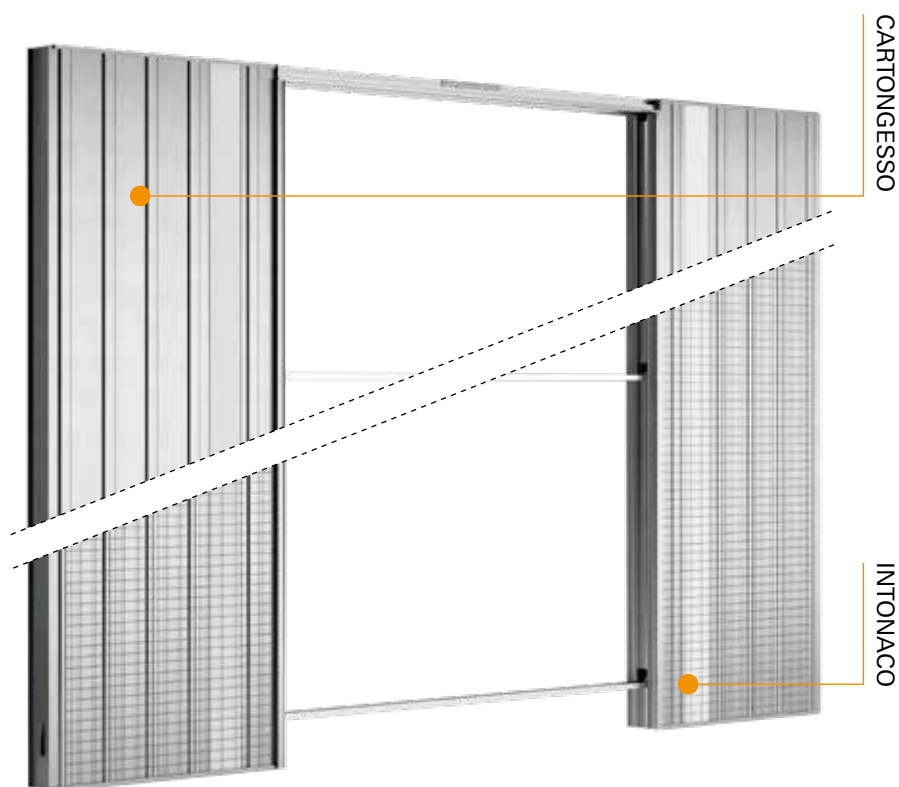

1

Absolute Swing
Filo muro battente

2

Absolute Evo
Filo muro scorrevole

Absolute Evo Motorised
Filo muro scorrevole motorizzato

Novità dal gusto minimal che offre libertà stilistica assoluta e possibilità di personalizzare al meglio il proprio habitat. I prodotti della linea filo muro assieme alle porte nelle loro varianti colorate, decorate, in legno o rivestite renderanno possibile la creazione di ambienti eleganti e confortevoli, uniti da legami invisibili.

LINEA FILO MURO

Senza stipiti e coprifili

3

3

Absolute EvoKit
Filo muro scorrevole in kit

Absolute Energy
Filo muro scorrevole con predisposizione punti luce

Absolute Smart
Sportellini filo muro

Absolute Energy è il controtelaio di Ermetika senza finiture esterne che permette di installare punti luce, termostati e prese elettriche sulla parete che lo ospita. La predisposizione per cablaggi elettrici non incide sulla possibilità di far scomparire completamente una o due ante scorrevoli all'interno della parete. Questo sistema high-tech risulta dunque perfetto per coniugare attenzione al design e praticità di gestione degli spazi.

Niente stipiti,
niente coprifiili,
assolutamente
brillante.

ABSOLUTE ENERGY

Filo Muro scorrevole con predisposizione punti luce

Anta Singola

Anta Doppia

Absolute Energy

CODICE ARTICOLO: **ENSC**

✱ ✱ Il pannello sparisce del tutto all'interno della parete. Per questioni antinfortunistiche si consiglia di mantenere la maniglia al di fuori del cassonetto facendo sporgere la porta.

45 mm - la dotazione standard prevede la fornitura di due cassette

LUCE DI PASSAGGIO EFFETTIVA

Si riduce di 10 mm

Es. LUCE DI PASSAGGIO=800 mm
LUCE DI PASSAGGIO EFFETTIVA=790 mm

MISURE REALIZZABILI

LARGHEZZA