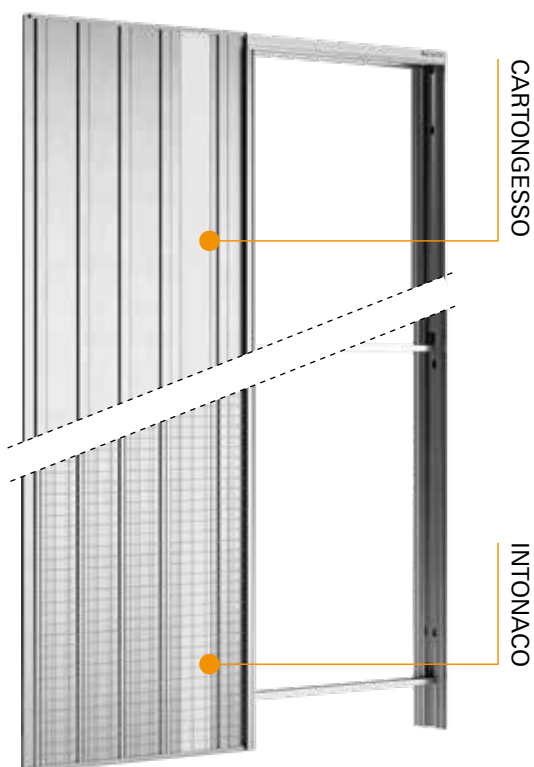

1

Absolute Swing
Filo muro battente

2

Absolute Evo
Filo muro scorrevole

Absolute Evo Motorised
Filo muro scorrevole motorizzato

Novità dal gusto minimal che offre libertà stilistica assoluta e possibilità di personalizzare al meglio il proprio habitat. I prodotti della linea filo muro assieme alle porte nelle loro varianti colorate, decorate, in legno o rivestite renderanno possibile la creazione di ambienti eleganti e confortevoli, uniti da legami invisibili.

LINEA FILO MURO

Senza stipiti e coprifili

3

3

Absolute EvoKit
Filo muro scorrevole in kit

Absolute Energy
Filo muro scorrevole con predisposizione punti luce

Absolute Smart
Sportellini filo muro

Absolute Energy è il controtelaio di Ermetika senza finiture esterne che permette di installare punti luce, termostati e prese elettriche sulla parete che lo ospita. La predisposizione per cablaggi elettrici non incide sulla possibilità di far scomparire completamente una o due ante scorrevoli all'interno della parete. Questo sistema high-tech risulta dunque perfetto per coniugare attenzione al design e praticità di gestione degli spazi.

Niente stipiti,
niente coprifiili,
assolutamente
brillante.

ABSOLUTE ENERGY

Filo Muro scorrevole con predisposizione punti luce

Anta Singola

Anta Doppia

Absolute Energy

CODICE ARTICOLO: **ENSC**

✱ ✱ Il pannello sparisce del tutto all'interno della parete. Per questioni antinfortunistiche si consiglia di mantenere la maniglia al di fuori del cassonetto facendo sporgere la porta.

45 mm - la dotazione standard prevede la fornitura di due cassette

LUCE DI PASSAGGIO EFFETTIVA

Si riduce di 10 mm

Es. LUCE DI PASSAGGIO=800 mm
LUCE DI PASSAGGIO EFFETTIVA=790 mm

MISURE REALIZZABILI

LARGHEZZA