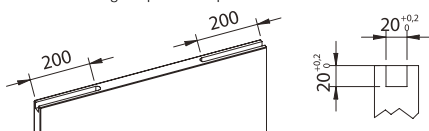

PANNELLO PORTA

LAVORAZIONE PANNELLO

(Solo ante in legno)

Fresatura lungo il profilo superiore

SPESORE MASSIMO PORTA mm

(Compreso di fermavetro)

42

ATTENZIONE

non applicare porte con spessore diverso da quello indicato in tabella.

PARETE FINITA	SEDE INTERNA	ORDITURA

CARTONGESSO

150	54	120

SPESORE CASSETTA

45 mm - la dotazione standard prevede la fornitura di due cassette

LUCE DI PASSAGGIO EFFETTIVA

Si riduce di 10 mm

Es. LUCE DI PASSAGGIO=800 mm
LUCE DI PASSAGGIO EFFETTIVA=790 mm

MISURE REALIZZABILI

LARGHEZZA

Parete 150: L da 600 a 1200 mm

ALTEZZA

Parete 150: H da 1000 a 2700 mm

CALCOLO DELL'INGOMBRO

LARGHEZZA

L x 2 + 110 mm

ALTEZZA

Parete 150: H + 50 mm