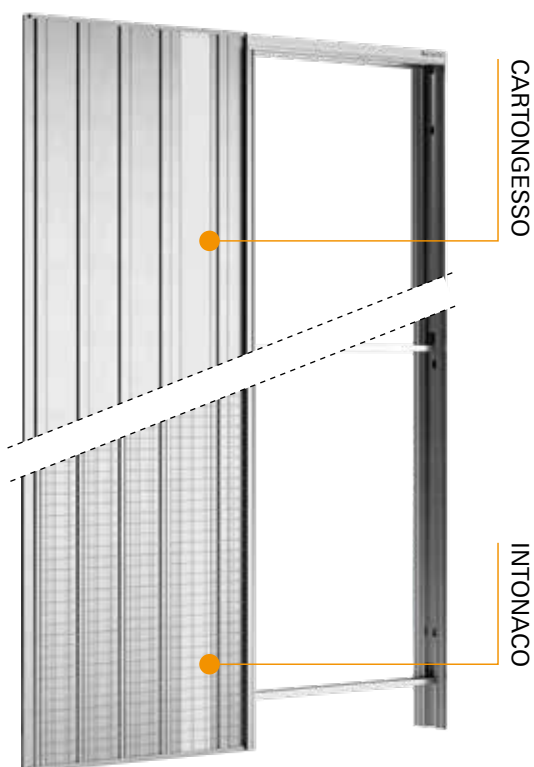

1

Absolute Swing
Filo muro battente

2

Absolute Evo
Filo muro scorrevole

Absolute Evo Motorised
Filo muro scorrevole motorizzato

Novità dal gusto minimal che offre libertà stilistica assoluta e possibilità di personalizzare al meglio il proprio habitat. I prodotti della linea filo muro assieme alle porte nelle loro varianti colorate, decorate, in legno o rivestite renderanno possibile la creazione di ambienti eleganti e confortevoli, uniti da legami invisibili.

LINEA FILO MURO

Senza stipiti e coprifili

3

3

Absolute EvoKit
Filo muro scorrevole in kit

Absolute Energy
Filo muro scorrevole con predisposizione punti luce

Absolute Smart
Sportellini filo muro

Absolute Energy è il controtelaio di Ermetika senza finiture esterne che permette di installare punti luce, termostati e prese elettriche sulla parete che lo ospita. La predisposizione per cablaggi elettrici non incide sulla possibilità di far scomparire completamente una o due ante scorrevoli all'interno della parete. Questo sistema high-tech risulta dunque perfetto per coniugare attenzione al design e praticità di gestione degli spazi.

Niente stipiti,
niente coprifiili,
assolutamente
brillante.

ABSOLUTE ENERGY

Filo Muro scorrevole con
predisposizione punti luce

Anta Singola

Anta Doppia

Absolute Energy

CODICE ARTICOLO: **ENSI**

✱ ✱ Il pannello sparisce del tutto all'interno della parete. Per questioni antinfortunistiche si consiglia di mantenere la maniglia al di fuori del cassonetto facendo sporgere la porta.

45 mm - la dotazione standard prevede la fornitura di due cassette

LUCE DI PASSAGGIO EFFETTIVA

Si riduce di 10 mm

Es. LUCE DI PASSAGGIO=800 mm
LUCE DI PASSAGGIO EFFETTIVA=790 mm

MISURE REALIZZABILI

LARGHEZZA