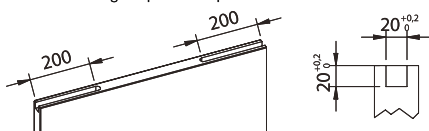

PANNELLO PORTA

LAVORAZIONE PANNELLO

(Solo ante in legno)

Fresatura lungo il profilo superiore

SPESORE MASSIMO PORTA mm

(Compreso di fermavetro)

42

ATTENZIONE

non applicare porte con spessore diverso da quello indicato in tabella.

PARETE FINITA	SEDE INTERNA	LATERIZIO

INTONACO

150	54	120

SPESORE CASSETTA

45 mm - la dotazione standard prevede la fornitura di due cassette

LUCE DI PASSAGGIO EFFETTIVA

Si riduce di 10 mm

Es. LUCE DI PASSAGGIO=800 mm
LUCE DI PASSAGGIO EFFETTIVA=790 mm

MISURE REALIZZABILI

LARGHEZZA

Parete 150: L da 600 a 1200 mm

ALTEZZA

Parete 150: H da 1000 a 2700 mm

CALCOLO DELL'INGOMBRO

LARGHEZZA

L x 2 + 110 mm

ALTEZZA

Parete 150: H + 50 mm