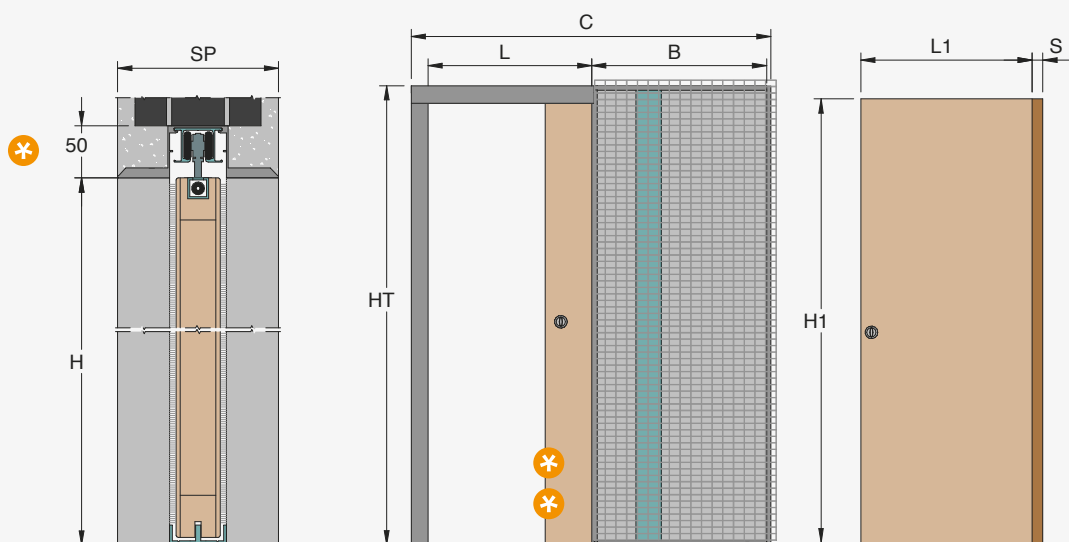

LINEA FILO MURO

Senza stipiti e coprifili

3

3

Absolute EvoKit
Filo muro scorrevole in kit

Absolute Energy
Filo muro scorrevole con predisposizione punti luce

Absolute Smart
Sportellini filo muro

Absolute Energy è il controtelaio di Ermetika senza finiture esterne che permette di installare punti luce, termostati e prese elettriche sulla parete che lo ospita. La predisposizione per cablaggi elettrici non incide sulla possibilità di far scomparire completamente una o due ante scorrevoli all'interno della parete. Questo sistema high-tech risulta dunque perfetto per coniugare attenzione al design e praticità di gestione degli spazi.

Niente stipiti,
niente coprifiili,
assolutamente
brillante.

ABSOLUTE ENERGY

Filo Muro scorrevole con
predisposizione punti luce

Anta Singola

Anta Doppia

Absolute Energy

CODICE ARTICOLO: **ENSI**

✱ ✱ Il pannello sparisce del tutto all'interno della parete. Per questioni antinfortunistiche si consiglia di mantenere la maniglia al di fuori del cassonetto facendo sporgere la porta.

✱ 50 mm per spessori 150

LUCE PASSAGGIO L x H	MISURA PORTA L1 x H1	CASSONETTO B	INGOMBRO C x HT
600 x 2000/2100	615 x 1992/2092	640	1310 x 2050/2150
700 x 2000/2100	715 x 1992/2092	740	1510 x 2050/2150
800 x 2000/2100	815 x 1992/2092	840	1710 x 2050/2150
900 x 2000/2100	915 x 1992/2092	940	1910 x 2050/2150
1000 x 2000/2100	1015 x 1992/2092	1040	2110 x 2050/2150

45 mm - la dotazione standard prevede la fornitura di due cassette

LUCE DI PASSAGGIO EFFETTIVA

Si riduce di 10 mm

Es. LUCE DI PASSAGGIO=800 mm
LUCE DI PASSAGGIO EFFETTIVA=790 mm

MISURE REALIZZABILI

LARGHEZZA