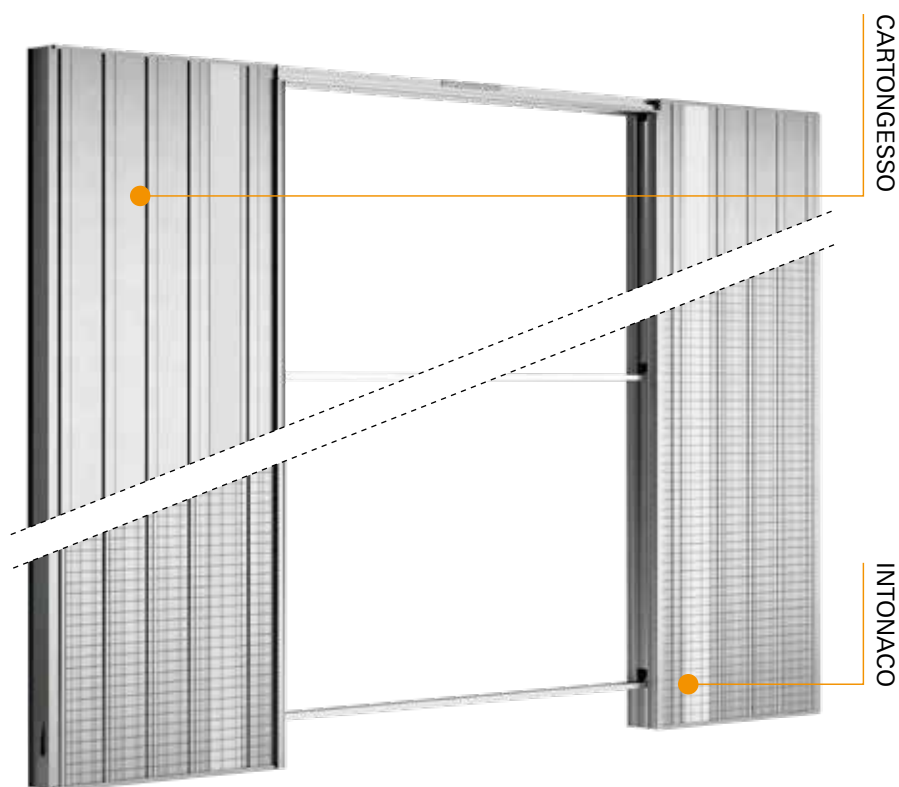

1

Absolute Swing
Filo muro battente

2

Absolute Evo
Filo muro scorrevole

Absolute Evo Motorised
Filo muro scorrevole motorizzato

Novità dal gusto minimal che offre libertà stilistica assoluta e possibilità di personalizzare al meglio il proprio habitat. I prodotti della linea filo muro assieme alle porte nelle loro varianti colorate, decorate, in legno o rivestite renderanno possibile la creazione di ambienti eleganti e confortevoli, uniti da legami invisibili.

LINEA FILO MURO

Senza stipiti e coprifili

3

3

Absolute EvoKit
Filo muro scorrevole in kit

Absolute Energy
Filo muro scorrevole con predisposizione punti luce

Absolute Smart
Sportellini filo muro

Absolute Energy è il controtelaio di Ermetika senza finiture esterne che permette di installare punti luce, termostati e prese elettriche sulla parete che lo ospita. La predisposizione per cablaggi elettrici non incide sulla possibilità di far scomparire completamente una o due ante scorrevoli all'interno della parete. Questo sistema high-tech risulta dunque perfetto per coniugare attenzione al design e praticità di gestione degli spazi.

Niente stipiti,
niente coprifiili,
assolutamente
brillante.

ABSOLUTE ENERGY

Filo Muro scorrevole con
predisposizione punti luce

Anta Singola

Anta Doppia

Absolute Energy

CODICE ARTICOLO: **ENSI**

✱ ✱ Il pannello sparisce del tutto all'interno della parete. Per questioni antinfortunistiche si consiglia di mantenere la maniglia al di fuori del cassonetto facendo sporgere la porta.

45 mm - la dotazione standard prevede la fornitura di due cassette

LUCE DI PASSAGGIO EFFETTIVA

Si riduce di 10 mm

Es. LUCE DI PASSAGGIO=800 mm
LUCE DI PASSAGGIO EFFETTIVA=790 mm

MISURE REALIZZABILI

LARGHEZZA