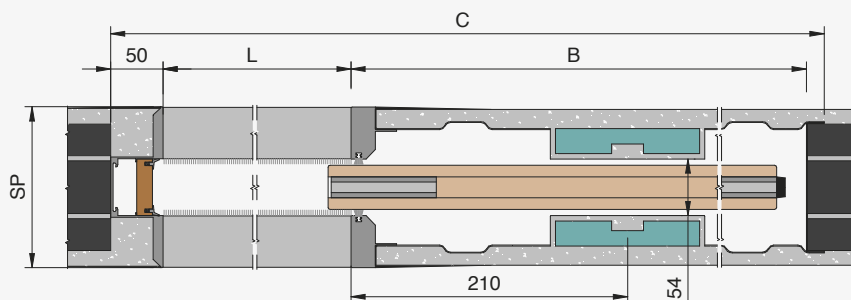

LINEA FILO MURO

Senza stipiti e coprifili

3

3

Absolute EvoKit
Filo muro scorrevole in kit

Absolute Energy
Filo muro scorrevole con predisposizione punti luce

Absolute Smart
Sportellini filo muro

Absolute Energy è il controtelaio di Ermetika senza finiture esterne che permette di installare punti luce, termostati e prese elettriche sulla parete che lo ospita. La predisposizione per cablaggi elettrici non incide sulla possibilità di far scomparire completamente una o due ante scorrevoli all'interno della parete. Questo sistema high-tech risulta dunque perfetto per coniugare attenzione al design e praticità di gestione degli spazi.

Niente stipiti,
niente coprifiili,
assolutamente
brillante.

ABSOLUTE ENERGY

Filo Muro scorrevole con
predisposizione punti luce

Anta Singola

Anta Doppia

Absolute Energy

CODICE ARTICOLO: **ENSI**

✱ ✱ Il pannello sparisce del tutto all'interno della parete. Per questioni antinfortunistiche si consiglia di mantenere la maniglia al di fuori del cassonetto facendo sporgere la porta.

✱ 50 mm per spessori 150

LUCE PASSAGGIO L x H	MISURA PORTA L1 x H1	CASSONETTO B	INGOMBRO C x HT
600 x 2000/2100	615 x 1992/2092	640	1310 x 2050/2150
700 x 2000/2100	715 x 1992/2092	740	1510 x 2050/2150
800 x 2000/2100	815 x 1992/2092	840	1710 x 2050/2150
900 x 2000/2100	915 x 1992/2092	940	1910 x 2050/2150
1000 x 2000/2100	1015 x 1992/2092	1040	2110 x 2050/2150

45 mm - la dotazione standard prevede la fornitura di due cassette

LUCE DI PASSAGGIO EFFETTIVA

Si riduce di 10 mm

Es. LUCE DI PASSAGGIO=800 mm
LUCE DI PASSAGGIO EFFETTIVA=790 mm

MISURE REALIZZABILI

LARGHEZZA