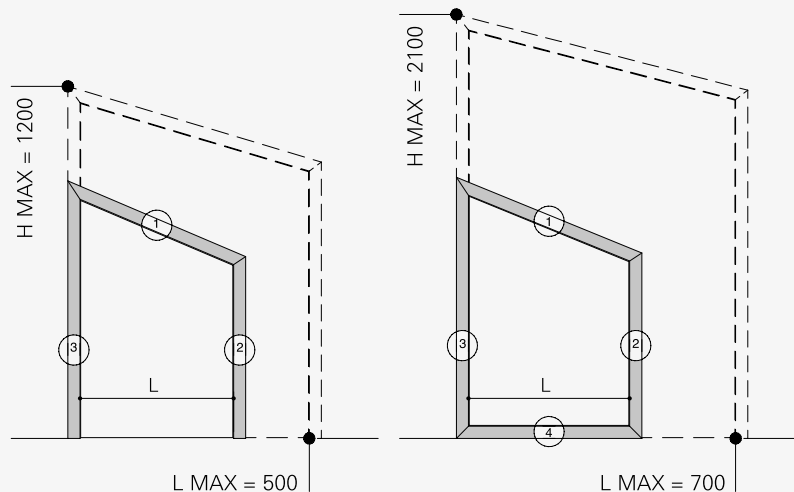

# ABSOLUTE SMART

Sportellini Filo Muro

Verticali, orizzontali,  
invisibili, assolutamente  
funzionali

VARIANTI

## Trapezoidale Anta Singola

**3 LATI****4 LATI****Misure realizzabili****MAGGIORAZIONE €****TELAIO 3 LATI**

+ 40% sul prezzo di listino

**TELAIO 4 LATI**

+ 40% sul prezzo di listino

## Trapezoidale Anta Doppia

**3 LATI****4 LATI****Misure realizzabili****MAGGIORAZIONE €****TELAIO 3 LATI**

+ 40% sul prezzo di listino

**TELAIO 4 LATI**

+ 40% sul prezzo di listino

**Divisione ante**

**3 LATI**

**4 LATI**

**Misure realizzabili**

**MAGGIORAZIONE €**

TELAIO 3 LATI  
+ 20% sul prezzo di listino

TELAIO 4 LATI  
+ 20% sul prezzo di listino

**Telai sovrapposti**

**4 LATI  
Anta Singola**

**4 LATI  
Anta Doppia**