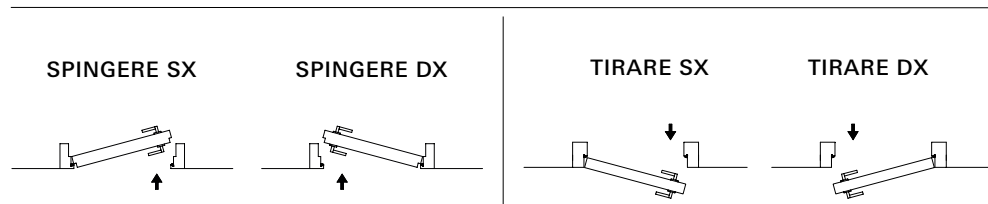

VERSO DI APERTURA (Da indicare in fase d'ordine)

MAGGIORAZIONE €

TELAIO
+ 20% sul prezzo di listino

PORTA
Prezzo Anta Singola x 2