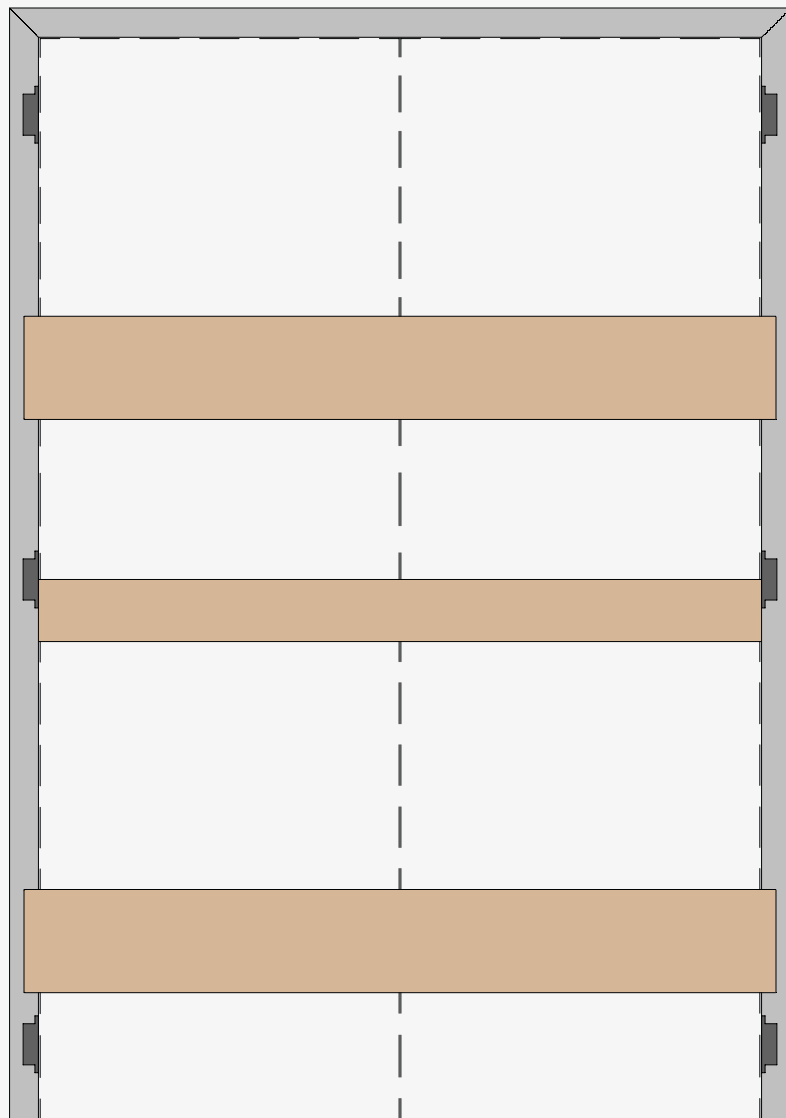

# Absolute Swing

Absolute Swing di Ermetika, il control telaio per porte a battente filo muro è disponibile anche nella variante anta doppia.

## VERSIONI

Disponibile per la versione a spingere e a tirare, per pareti in intonaco e in cartongesso.

## VERSIONE DOPPIA ANTA STANDARD

Serratura magnetica con foro maniglia

Serratura magnetica con foro maniglia + foro chiave

+  
Catenaccio leva

+  
Catenaccio leva

\* Per H ≥ 2300 è necessario l'impiego di due catenacci

\* Per H ≥ 2300 è necessario l'impiego di due catenacci

**AVVERTENZE**  
Una delle due ante rimane fissa, sbloccabile tramite catenacci.