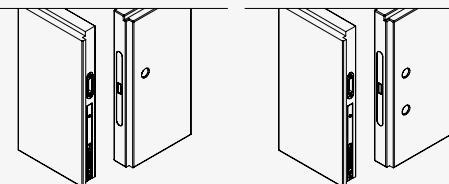

# Absolute Swing

Absolute Swing di Ermetika, il control telaio per porte a battente filo muro è disponibile anche nella variante anta doppia.

## VERSIONI

Disponibile per la versione a spingere e a tirare, per pareti in intonaco e in cartongesso.

## VERSIONE DOPPIA ANTA STANDARD

Serratura magnetica con foro maniglia

Serratura magnetica con foro maniglia + foro chiave

+  
Catenaccio leva

+  
Catenaccio leva

\* Per H ≥ 2300 è necessario l'impiego di due catenacci