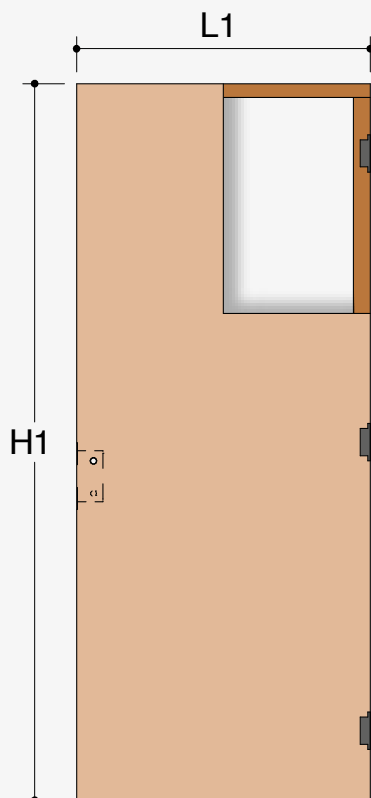

Swing

Modelli Compatibili: Absolute Swing

BATTENTE PRONTA CONSEGNA: PSWS.PC
PORTA SWING: PSWS.AL*

* PSWS per pannelli in legno

VARIANTE IN LEGNO

Porta in legno con telaio in abete e interno alveolare con rivestimento in MDF trattato con primer aggrappante.