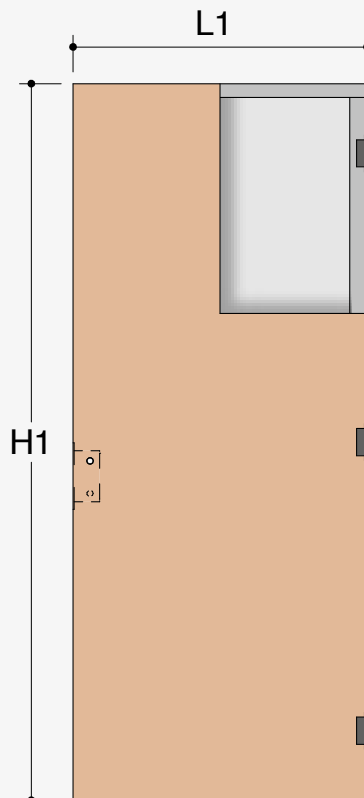

LINEA PORTE

3

4

3

Porta Anise
Scorrevole semi-circolare

4

Porta Velio Staffetta
Scorrevole ad ante sovrapposte

Swing

**VARIANTE IN ALLUMINIO**

Porta con profilo perimetrale strutturale in alluminio, rivestimento in MDF da 4 mm nobilitato con carta turapori.

PANNELLO PORTA

Versione Tirare spessore mm	Versione Spingere spessore mm
--------------------------------	----------------------------------