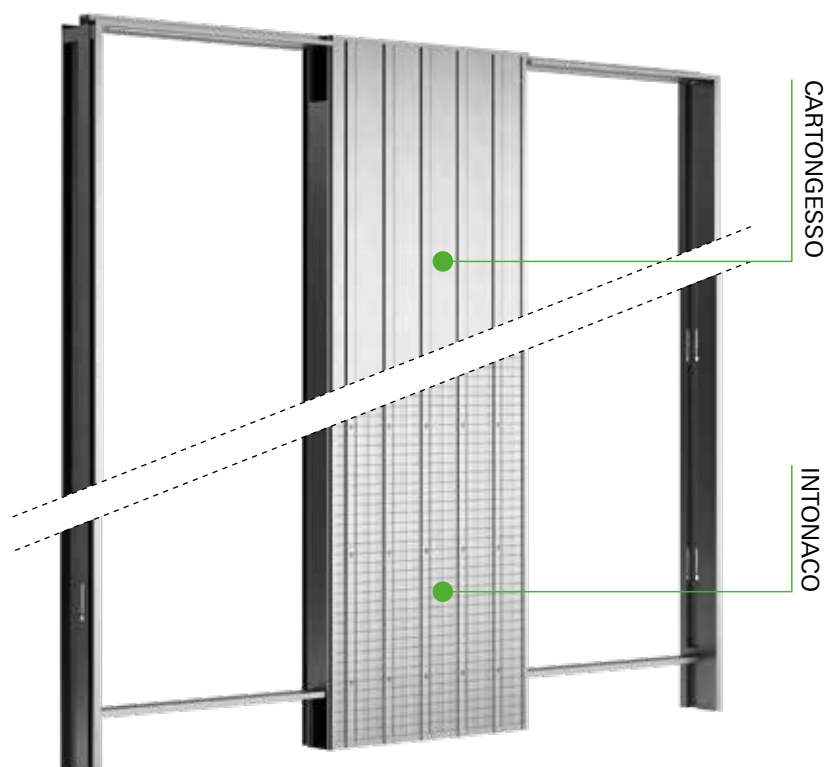

Unico Evo è il controtelaio di Ermetika nato per razionalizzare al meglio lo spazio abitativo: questo sistema permette ad un unico controtelaio di ospitare due ante parallele che scorrono in senso inverso rendendo agevole e lineare l'accesso ad ambienti attigui. Le ante scorrevoli possono essere anche di dimensioni diverse l'una dall'altra. Soluzione ottimale per ambienti contigui che presentano accessi ravvicinati: in ambiente domestico ad esempio, due camerette o una camera da letto e un bagno; in ambienti pubblici come uffici o ristoranti, rappresenta la soluzione perfetta per l'accesso a bagni pubblici distinti.

Ante parallele,
un unico
solido telaio.

UNICO EVO

Due scorrevoli
in un solo telaio

Anta Singola

Unico Evo

INTONACO: UNI
CARTONGESSO: UNC

**** Il pannello sparisce del tutto all'interno della parete.**
Per questioni antinfortunistiche si consiglia di mantenere la maniglia al di fuori del cassonetto facendo sporgere la porta.

LUCE PASSAGGIO L x H	MISURA PORTA L1 x H1	L+STIPITI A	CASSONETTO B	INGOMBRO C x HT	H SOTTO BINARIO HSB
600+600 x 2000/2100	615 x 2010/2110	650	630	1980 x 2080/2180	2045/2145
700+700 x 2000/2100	715 x 2010/2110	750	730	2280 x 2080/2180	2045/2145
800+800 x 2000/2100	815 x 2010/2110	850	830	2580 x 2080/2180	2045/2145
900+900 x 2000/2100	915 x 2010/2110	950	930	2880 x 2080/2180	2045/2145
1000+1000 x 2000/2100	1015 x 2010/2110	1050	1030	3180 x 2080/2180	2045/2145

AVVERTENZE

Le luci di passaggio "L" possono avere dimensioni diverse. Per maggiori informazioni rivolgersi all'ufficio tecnico: tecnico@ermetika.it

MISURE REALIZZABILI

LARGHEZZA
L da 600+600 a 1200+1200 mm