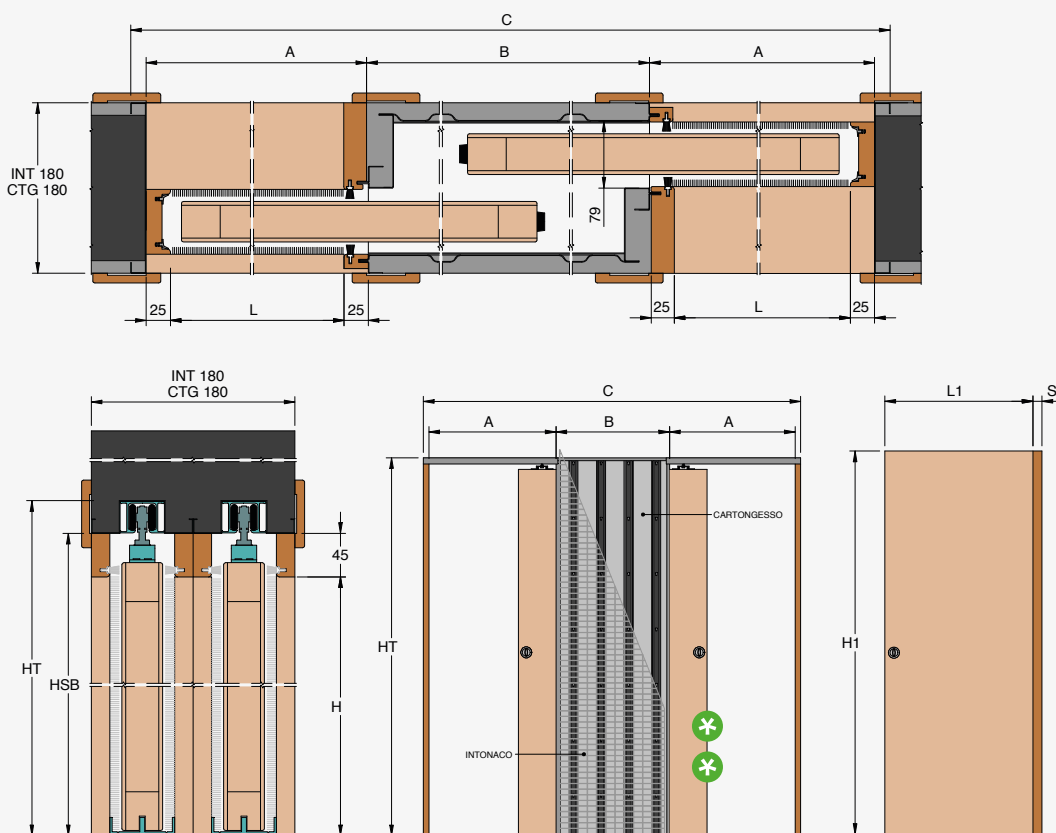

Unico Evo è il controtelaio di Ermetika nato per razionalizzare al meglio lo spazio abitativo: questo sistema permette ad un unico controtelaio di ospitare due ante parallele che scorrono in senso inverso rendendo agevole e lineare l'accesso ad ambienti attigui. Le ante scorrevoli possono essere anche di dimensioni diverse l'una dall'altra. Soluzione ottimale per ambienti contigui che presentano accessi ravvicinati: in ambiente domestico ad esempio, due camerette o una camera da letto e un bagno; in ambienti pubblici come uffici o ristoranti, rappresenta la soluzione perfetta per l'accesso a bagni pubblici distinti.

Ante parallele,
un unico
solido telaio.

UNICO EVO

Due scorrevoli
in un solo telaio

Anta Singola

Unico Evo

INTONACO: UNI
CARTONGESSO: UNC

**** Il pannello sparisce del tutto all'interno della parete.**
Per questioni antinfortunistiche si consiglia di mantenere la maniglia al di fuori del cassonetto facendo sporgere la porta.

LUCE PASSAGGIO L x H	MISURA PORTA L1 x H1	L+STIPITI A	CASSONETTO B	INGOMBRO C x HT	H SOTTO BINARIO HSB
600+600 x 2000/2100	615 x 2010/2110	650	630	1980 x 2080/2180	2045/2145
700+700 x 2000/2100	715 x 2010/2110	750	730	2280 x 2080/2180	2045/2145
800+800 x 2000/2100	815 x 2010/2110	850	830	2580 x 2080/2180	2045/2145
900+900 x 2000/2100	915 x 2010/2110	950	930	2880 x 2080/2180	2045/2145
1000+1000 x 2000/2100	1015 x 2010/2110	1050	1030	3180 x 2080/2180	2045/2145

AVVERTENZE

Le luci di passaggio "L" possono avere dimensioni diverse. Per maggiori informazioni rivolgersi all'ufficio tecnico: tecnico@ermetika.it

MISURE REALIZZABILI

LARGHEZZA
L da 600+600 a 1200+1200 mm