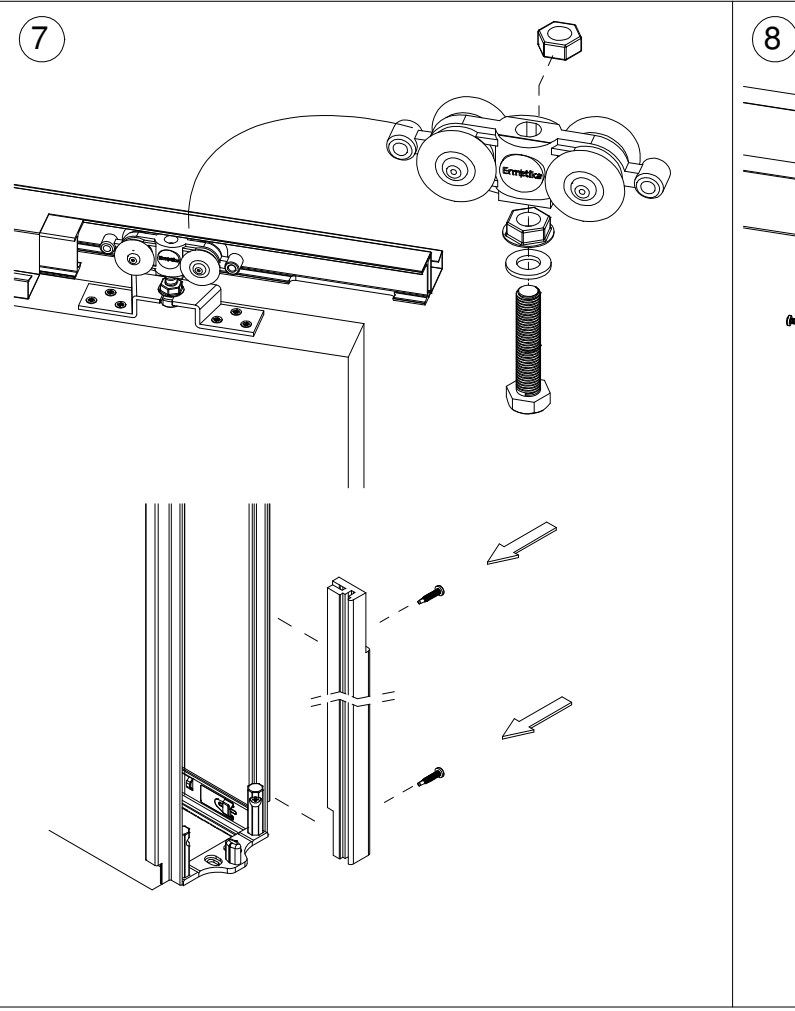

ERMETIKA s.r.l.
Via Trani, 126
76121 Barletta (BA)
ITALY
Tel. +39.0883/535781
Fax +39.0883/532164
www.ermetika.it

NEW VERSION
2019