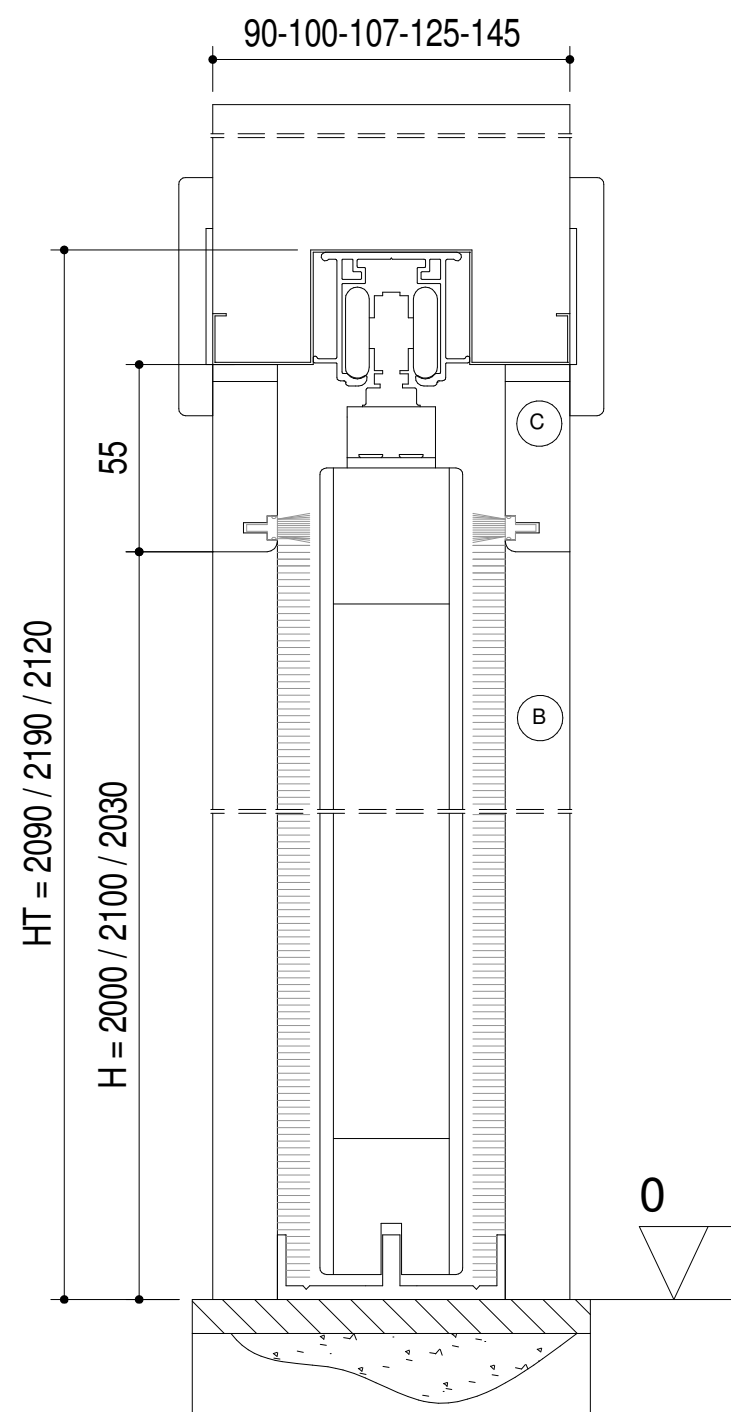

Intonaco / plaster / revoque / enduit (mm)		
Par. fin./fin. wall/cloison finie/pared term.	S.i.	Sp./Th./Ep.
90	54	40
107	69	42
125	84	64
145	109	70

Cartongesso / plasterboard / carton yeso / plaque de platre (mm)		
Par. fin./fin. wall/cloison finie/pared term.	S.i.	Sp./Th./Ep.
100	59	40
125	84	64

Singolo / Single D. / hoja unica / simple vantail L X H (mm)	Dim porta / Door dim. / dim. puerta / dim. porte L1 X H1 (mm)
600 X 2000/2100/2030	615 ~ 630 X 2010/2110/2040
700 X 2000/2100/2030	715 ~ 730 X 2010/2110/2040
800 X 2000/2100/2030	815 ~ 830 X 2010/2110/2040
900 X 2000/2100/2030	915 ~ 930 X 2010/2110/2040
1000 X 2000/2100/2030	1015 ~ 1030 X 2010/2110/2040
1100 X 2000/2100/2030	1115 ~ 1130 X 2010/2110/2040
1200 X 2000/2100/2030	1215 ~ 1230 X 2010/2110/2040

Doppia / Double d. / hoja d. / double vantaux L X H (mm)	Dim porta / Door dim. / dim. puerta / dim. porte L1 X H1 (mm)
1200 X 2000/2100/2030	2 x (615 ~ 630) X 2010/2110/2040
1400 X 2000/2100/2030	2 x (715 ~ 730) X 2010/2110/2040
1600 X 2000/2100/2030	2 x (815 ~ 830) X 2010/2110/2040
1800 X 2000/2100/2030	2 x (915 ~ 930) X 2010/2110/2040
2000 X 2000/2100/2030	2 x (1015 ~ 1030) X 2010/2110/2040
2200 X 2000/2100/2030	2 x (1115 ~ 1130) X 2010/2110/2040
2400 X 2000/2100/2030	2 x (1215 ~ 1230) X 2010/2110/2040

STIPITI / FRAME		SP		
		90	100/107	125
A	X	25	25	25
	Y	90	100/107	125
B	X	25	25	25
	Y	19	19	32
C	X	18	18	32
	Y	48	48	48

Anta singola / Single door / hoja unica / simple vantail

Anta doppia / Double door / hoja doble / double vantaux