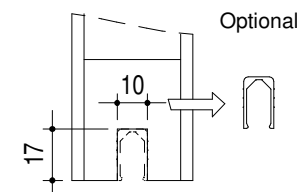

Intonaco / plaster / revoque / enduit (mm)		
Par. fin./fin. wall/cloison finie/pared term.	S.i.	Sp./Th./Ep.
90	54	40
107	69	42
125	84	64
145	109	70

Cartongesso / plasterboard / carton yeso / plaque de platre (mm)		
Par. fin./fin. wall/cloison finie/pared term.	S.i.	Sp./Th./Ep.
100	59	40
125	84	64

Singolo / Single D. / hoja unica / simple vantail L X H (mm)	Dim porta / Door dim. / dim. puerta / dim. porte L1 X H1 (mm)
600 X 2000/2100/2030	615 ~ 630 X 2010/2110/2040
700 X 2000/2100/2030	715 ~ 730 X 2010/2110/2040
800 X 2000/2100/2030	815 ~ 830 X 2010/2110/2040
900 X 2000/2100/2030	915 ~ 930 X 2010/2110/2040
1000 X 2000/2100/2030	1015 ~ 1030 X 2010/2110/2040
1100 X 2000/2100/2030	1115 ~ 1130 X 2010/2110/2040
1200 X 2000/2100/2030	1215 ~ 1230 X 2010/2110/2040

Doppia / Double d. / hoja d. / double vantaux L X H (mm)	Dim porta / Door dim. / dim. puerta / dim. porte L1 X H1 (mm)
1200 X 2000/2100/2030	2 x (615 ~ 630) X 2010/2110/2040
1400 X 2000/2100/2030	2 x (715 ~ 730) X 2010/2110/2040
1600 X 2000/2100/2030	2 x (815 ~ 830) X 2010/2110/2040
1800 X 2000/2100/2030	2 x (915 ~ 930) X 2010/2110/2040
2000 X 2000/2100/2030	2 x (1015 ~ 1030) X 2010/2110/2040
2200 X 2000/2100/2030	2 x (1115 ~ 1130) X 2010/2110/2040
2400 X 2000/2100/2030	2 x (1215 ~ 1230) X 2010/2110/2040

STIPITI / FRAME		SP		
		90	100/107	125
A	X	25	25	25
	Y	90	100/107	125
B	X	25	25	25
	Y	19	19	32
C	X	18	18	32
	Y	48	48	48

Anta singola / Single door / hoja unica / simple vantail

Anta doppia / Double door / hoja doble / double vantaux