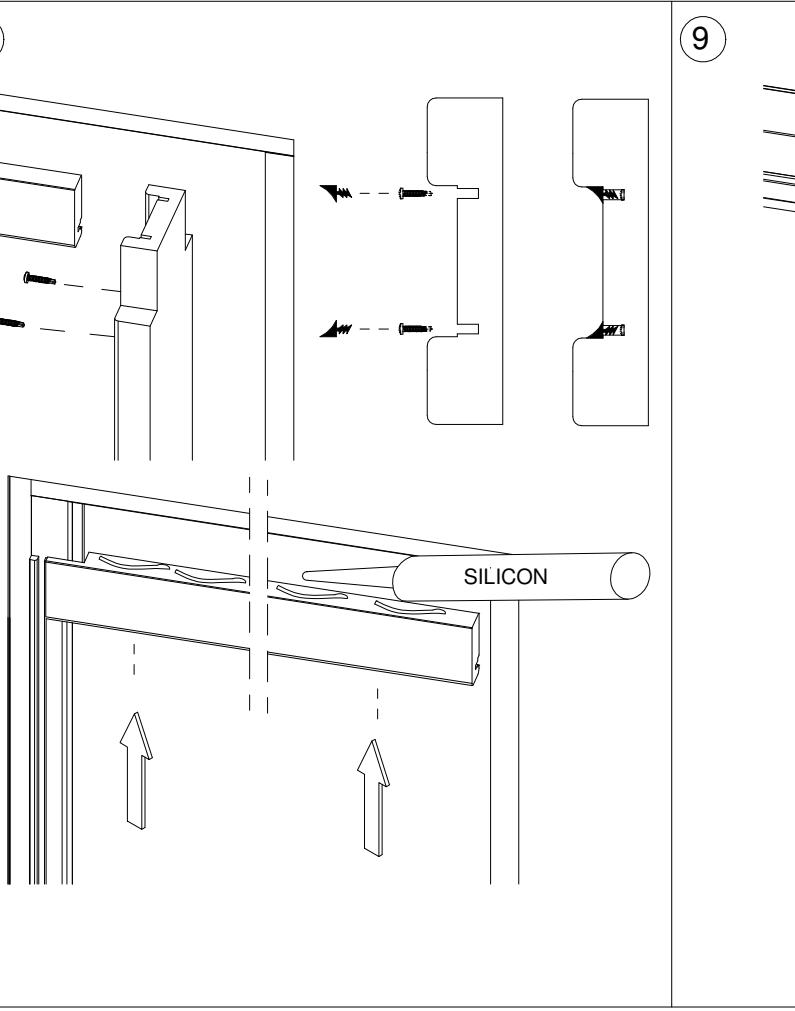

ERMETIKA s.r.l.
Via Trani, 126
76121 Barletta (BA)
ITALY
Tel. +39.0883/535781
Fax +39.0883/532164
www.ermetika.it

NEW VERSION
2019