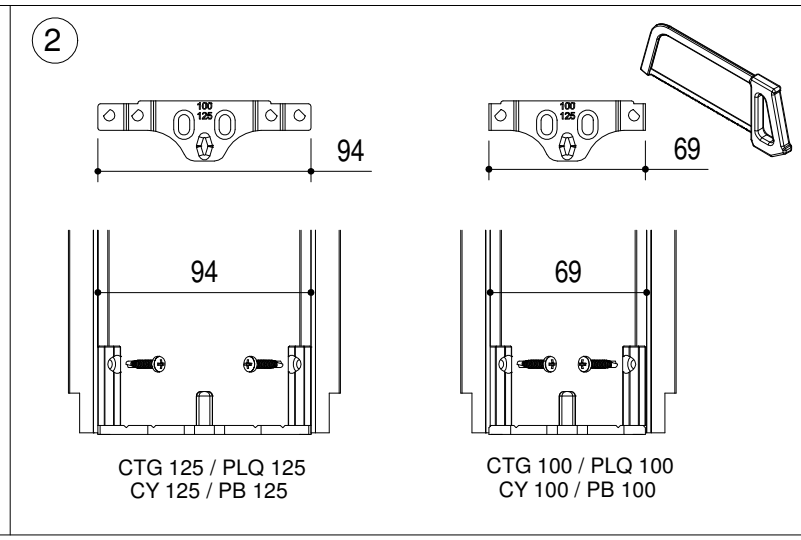

ERMETIKA s.r.l.
Via Trani, 126
76121 Barletta (BA)
ITALY
Tel. +39.0883/535781
Fax +39.0883/532164
www.ermetika.it

NEW VERSION
2019