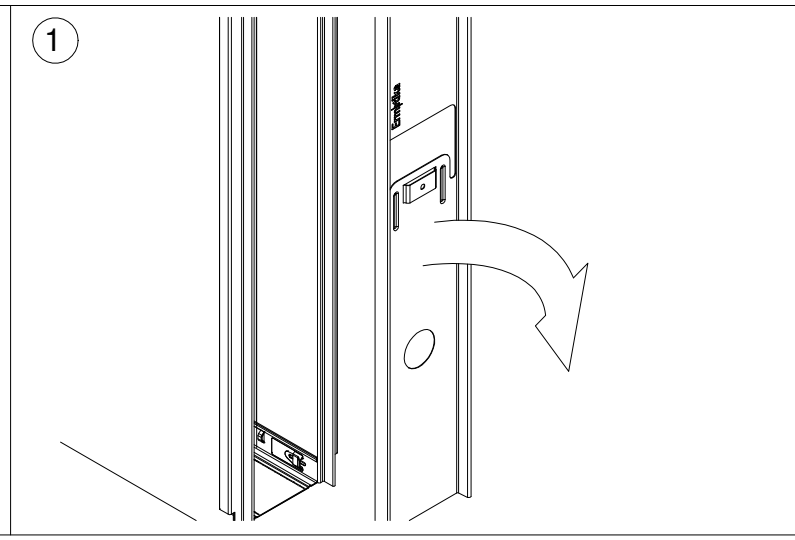

ERMETIKA s.r.l.
Via Trani, 126
76121 Barletta (BA)
ITALY
Tel. +39.0883/535781
Fax +39.0883/532164
www.ermetika.it

NEW VERSION
2019