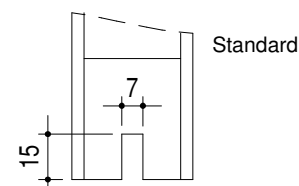

Singolo / Single D. / hoja unica / simple vantail L X H (mm)	Dim porta / Door dim. / dim. puerta / dim. porte L1 X H1 (mm)
600 X 2000/2100/2030	615 ~ 630 X 2010/2110/2040
700 X 2000/2100/2030	715 ~ 730 X 2010/2110/2040
800 X 2000/2100/2030	815 ~ 830 X 2010/2110/2040
900 X 2000/2100/2030	915 ~ 930 X 2010/2110/2040
1000 X 2000/2100/2030	1015 ~ 1030 X 2010/2110/2040
1100 X 2000/2100/2030	1115 ~ 1130 X 2010/2110/2040
1200 X 2000/2100/2030	1215 ~ 1230 X 2010/2110/2040

Doppia / Double d. / hoja d. / double vantaux L X H (mm)	Dim porta / Door dim. / dim. puerta / dim. porte L1 X H1 (mm)
1200 X 2000/2100/2030	2 x (615 ~ 630) X 2010/2110/2040
1400 X 2000/2100/2030	2 x (715 ~ 730) X 2010/2110/2040
1600 X 2000/2100/2030	2 x (815 ~ 830) X 2010/2110/2040
1800 X 2000/2100/2030	2 x (915 ~ 930) X 2010/2110/2040
2000 X 2000/2100/2030	2 x (1015 ~ 1030) X 2010/2110/2040
2200 X 2000/2100/2030	2 x (1115 ~ 1130) X 2010/2110/2040
2400 X 2000/2100/2030	2 x (1215 ~ 1230) X 2010/2110/2040

STIPITI / FRAME		SP		
		90	100/107	125
A	X	25	25	25
	Y	90	100/107	125
B	X	25	25	25
	Y	19	19	32
C	X	18	18	32
	Y	48	48	48

Anta singola / Single door / hoja unica / simple vantail

Anta doppia / Double door / hoja doble / double vantaux