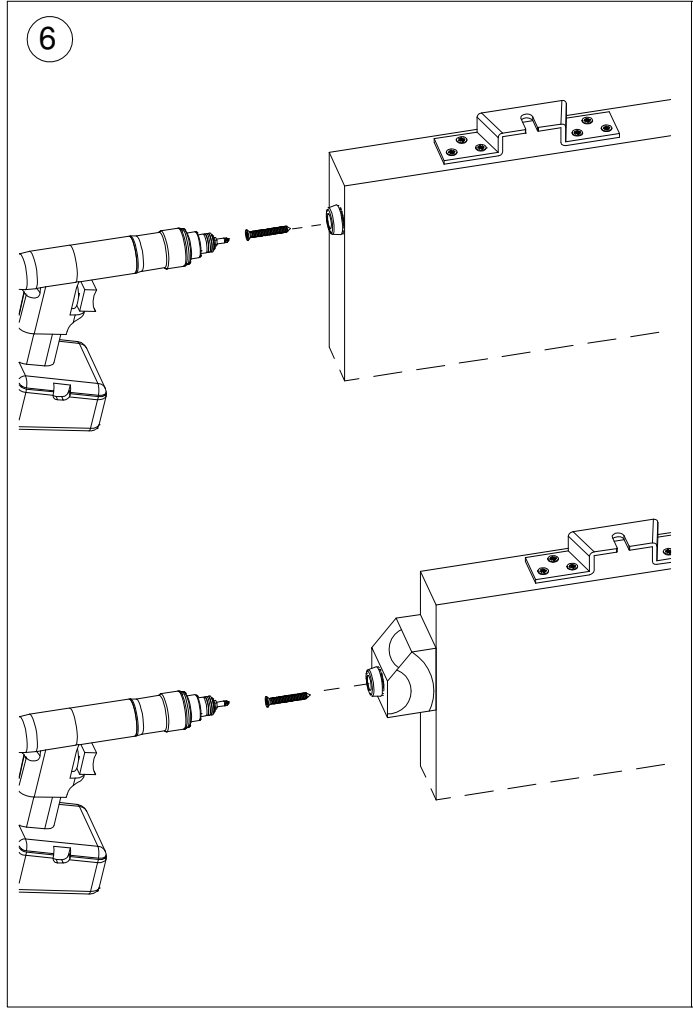

ERMETIKA s.r.l.
Via Trani, 126
76121 Barletta (BA)
ITALY
Tel. +39.0883/535781
Fax +39.0883/532164
www.ermetika.it

NEW VERSION
2019