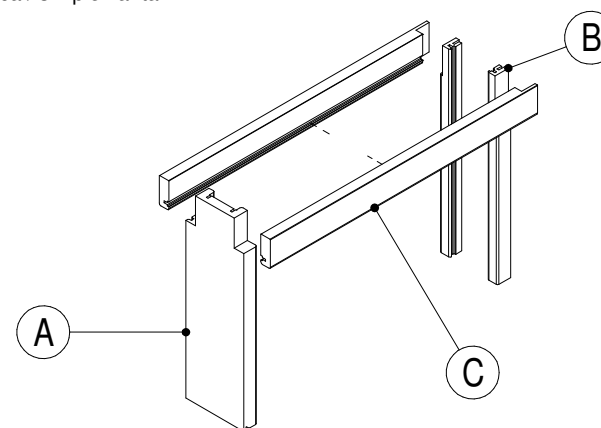

Intonaco / plaster / revoque / enduit (mm)		
Par. fin./fin. wall/cloison finie/pared term.	S.i.	Sp./Th./Ep.
90	54	40
107	69	42
125	84	64
145	109	70

Cartongesso / plasterboard / carton yeso / plaque de platre (mm)		
Par. fin./fin. wall/cloison finie/pared term.	S.i.	Sp./Th./Ep.
100	59	40
125	84	64

Singolo / Single D. / hoja unica / simple vantail L X H (mm)	Dim porta / Door dim. / dim. puerta / dim. porte L1 X H1 (mm)
600 X 2000/2100/2030	615 ~ 630 X 2010/2110/2040
700 X 2000/2100/2030	715 ~ 730 X 2010/2110/2040
800 X 2000/2100/2030	815 ~ 830 X 2010/2110/2040
900 X 2000/2100/2030	915 ~ 930 X 2010/2110/2040
1000 X 2000/2100/2030	1015 ~ 1030 X 2010/2110/2040
1100 X 2000/2100/2030	1115 ~ 1130 X 2010/2110/2040
1200 X 2000/2100/2030	1215 ~ 1230 X 2010/2110/2040

Doppia / Double d. / hoja d. / double vantaux L X H (mm)	Dim porta / Door dim. / dim. puerta / dim. porte L1 X H1 (mm)
1200 X 2000/2100/2030	2 x (615 ~ 630) X 2010/2110/2040
1400 X 2000/2100/2030	2 x (715 ~ 730) X 2010/2110/2040
1600 X 2000/2100/2030	2 x (815 ~ 830) X 2010/2110/2040
1800 X 2000/2100/2030	2 x (915 ~ 930) X 2010/2110/2040
2000 X 2000/2100/2030	2 x (1015 ~ 1030) X 2010/2110/2040
2200 X 2000/2100/2030	2 x (1115 ~ 1130) X 2010/2110/2040
2400 X 2000/2100/2030	2 x (1215 ~ 1230) X 2010/2110/2040

STIPITI / FRAME		SP		
		90	100/107	125
A	X	25	25	25
	Y	90	100/107	125
B	X	25	25	25
	Y	19	19	32
C	X	18	18	32
	Y	48	48	48

Anta singola / Single door / hoja unica / simple vantail

Anta doppia / Double door / hoja doble / double vantaux