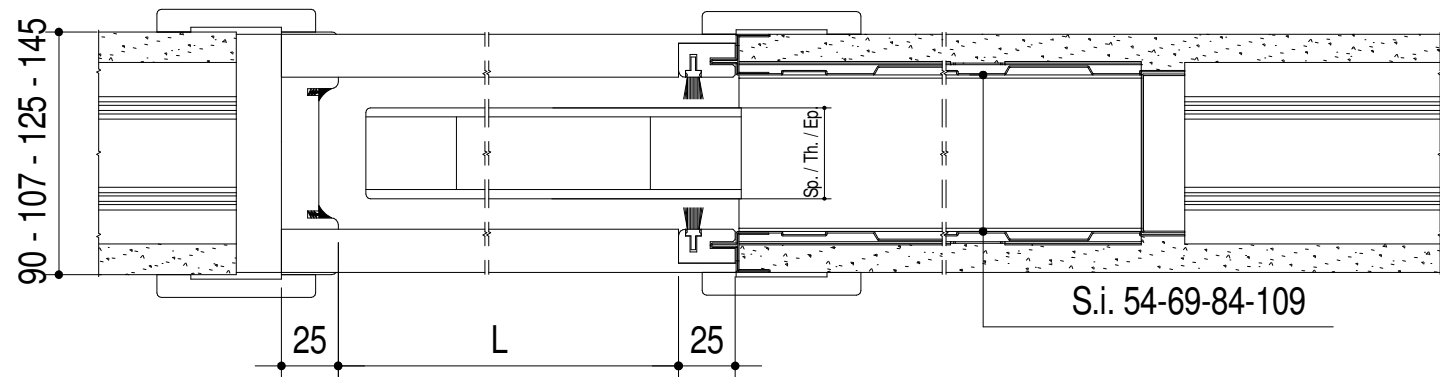

Intonaco / plaster / revoque / enduit