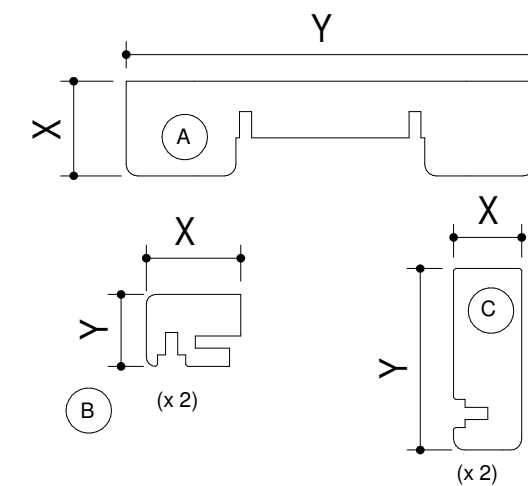

Intonaco / plaster / revoque / enduit (mm)		
Par. fin./fin. wall/cloison finie/pared term.	S.i.	Sp./Th./Ep.
90	54	40
107	69	42
125	84	64
145	109	70

Cartongesso / plasterboard / carton yeso / plaque de platre (mm)		
Par. fin./fin. wall/cloison finie/pared term.	S.i.	Sp./Th./Ep.
100	59	40
125	84	64

Singolo / Single D. / hoja unica / simple vantail L X H (mm)	Dim porta / Door dim. / dim. puerta / dim. porte L1 X H1 (mm)
600 X 2000/2100/2030	615 ~ 630 X 2010/2110/2040
700 X 2000/2100/2030	715 ~ 730 X 2010/2110/2040
800 X 2000/2100/2030	815 ~ 830 X 2010/2110/2040
900 X 2000/2100/2030	915 ~ 930 X 2010/2110/2040
1000 X 2000/2100/2030	1015 ~ 1030 X 2010/2110/2040
1100 X 2000/2100/2030	1115 ~ 1130 X 2010/2110/2040
1200 X 2000/2100/2030	1215 ~ 1230 X 2010/2110/2040

Doppia / Double d. / hoja d. / double vantaux L X H (mm)	Dim porta / Door dim. / dim. puerta / dim. porte L1 X H1 (mm)
1200 X 2000/2100/2030	2 x (615 ~ 630) X 2010/2110/2040
1400 X 2000/2100/2030	2 x (715 ~ 730) X 2010/2110/2040
1600 X 2000/2100/2030	2 x (815 ~ 830) X 2010/2110/2040
1800 X 2000/2100/2030	2 x (915 ~ 930) X 2010/2110/2040
2000 X 2000/2100/2030	2 x (1015 ~ 1030) X 2010/2110/2040
2200 X 2000/2100/2030	2 x (1115 ~ 1130) X 2010/2110/2040
2400 X 2000/2100/2030	2 x (1215 ~ 1230) X 2010/2110/2040

STIPITI / FRAME		SP		
		90	100/107	125
A	X	25	25	25
	Y	90	100/107	125
B	X	25	25	25
	Y	19	19	32
C	X	18	18	32
	Y	48	48	48

Anta singola / Single door / hoja unica / simple vantail

Anta doppia / Double door / hoja doble / double vantaux