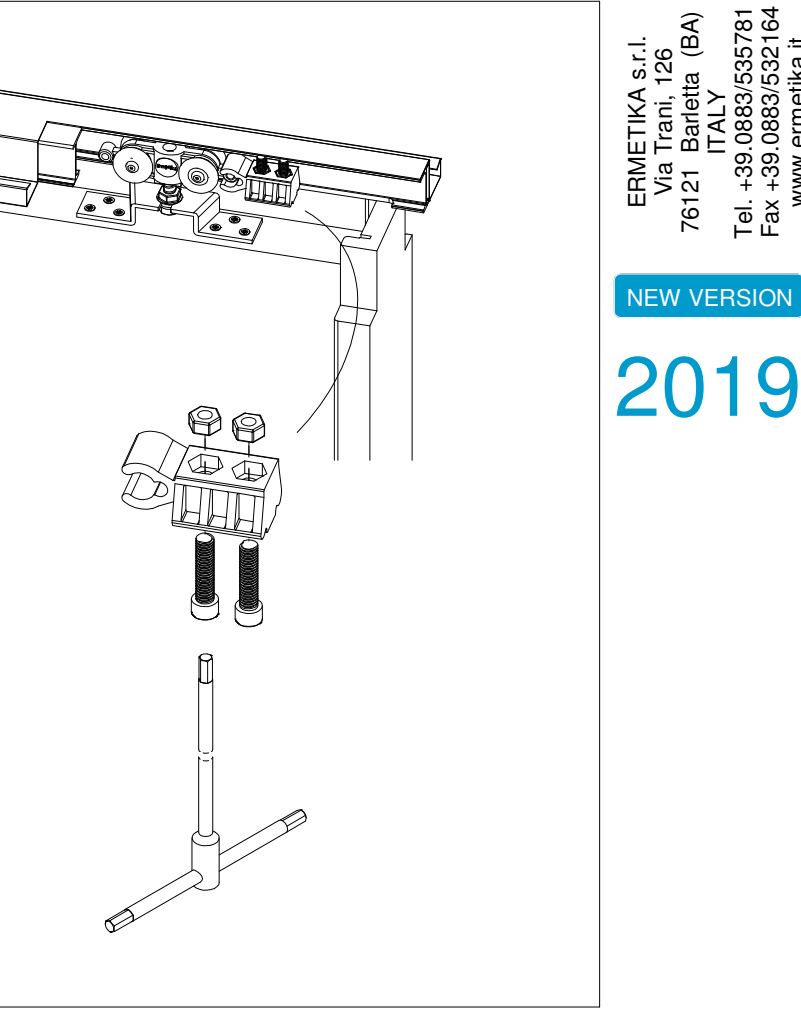

ERMETIKA s.r.l.
Via Trani, 126
76121 Barletta (BA)
ITALY
Tel. +39.0883/535781
Fax +39.0883/532164
www.ermetika.it

NEW VERSION
2019