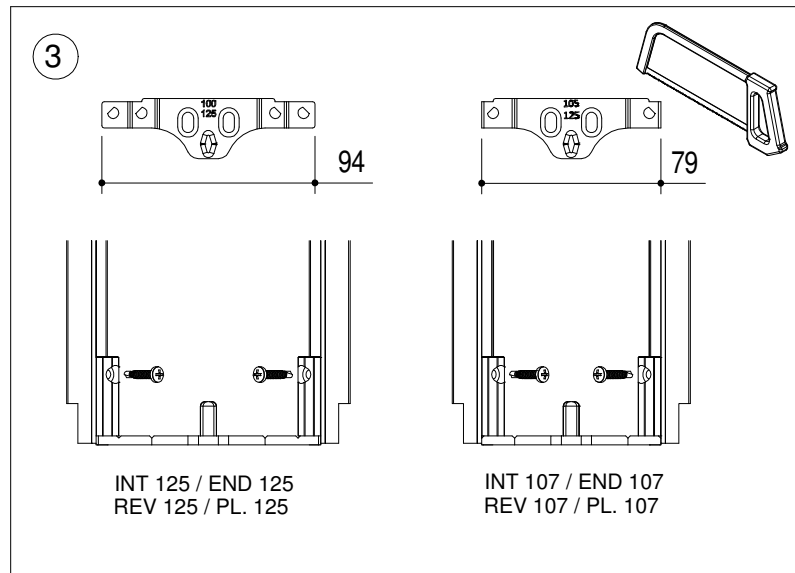

ERMETIKA s.r.l.
Via Trani, 126
76121 Barletta (BA)
ITALY
Tel. +39.0883/535781
Fax +39.0883/532164
www.ermetika.it

NEW VERSION
2019