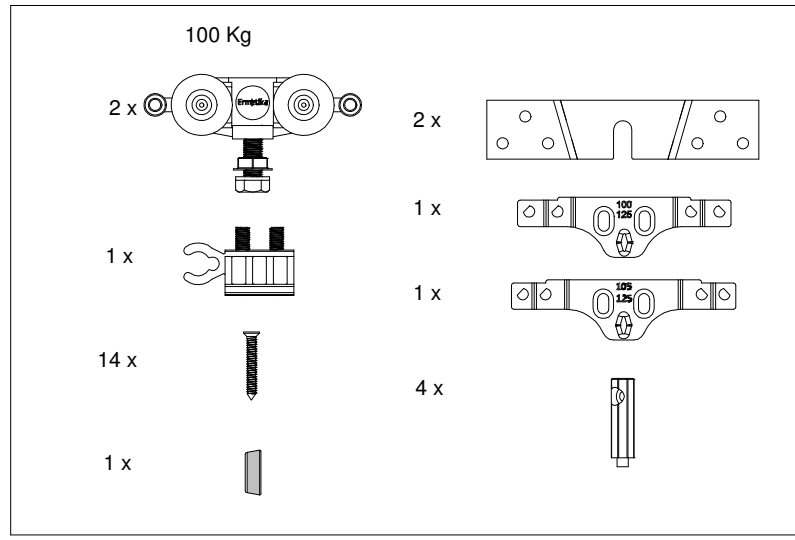

ERMETIKA s.r.l.
Via Trani, 126
76121 Barletta (BA)
ITALY
Tel. +39.0883/535781
Fax +39.0883/532164
www.ermetika.it

NEW VERSION
2019