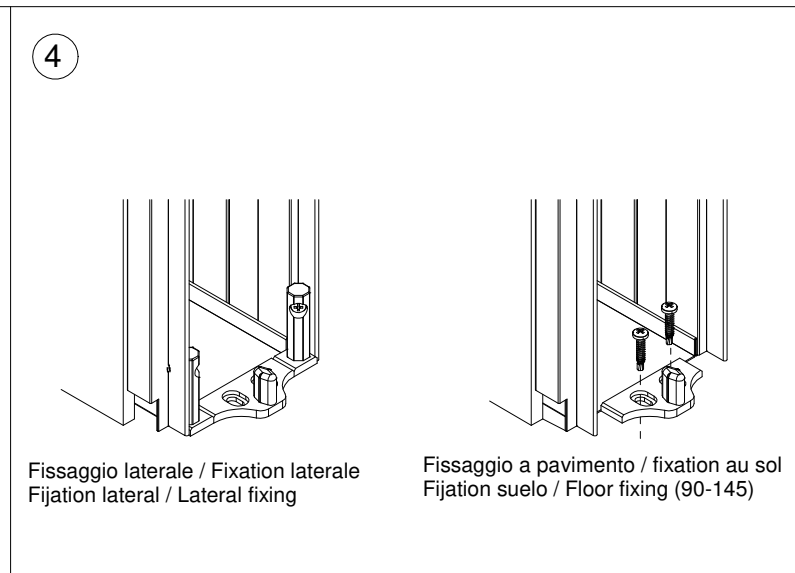

ERMETIKA s.r.l.
Via Trani, 126
76121 Barletta (BA)
ITALY
Tel. +39.0883/535781
Fax +39.0883/532164
www.ermetika.it

NEW VERSION
2019