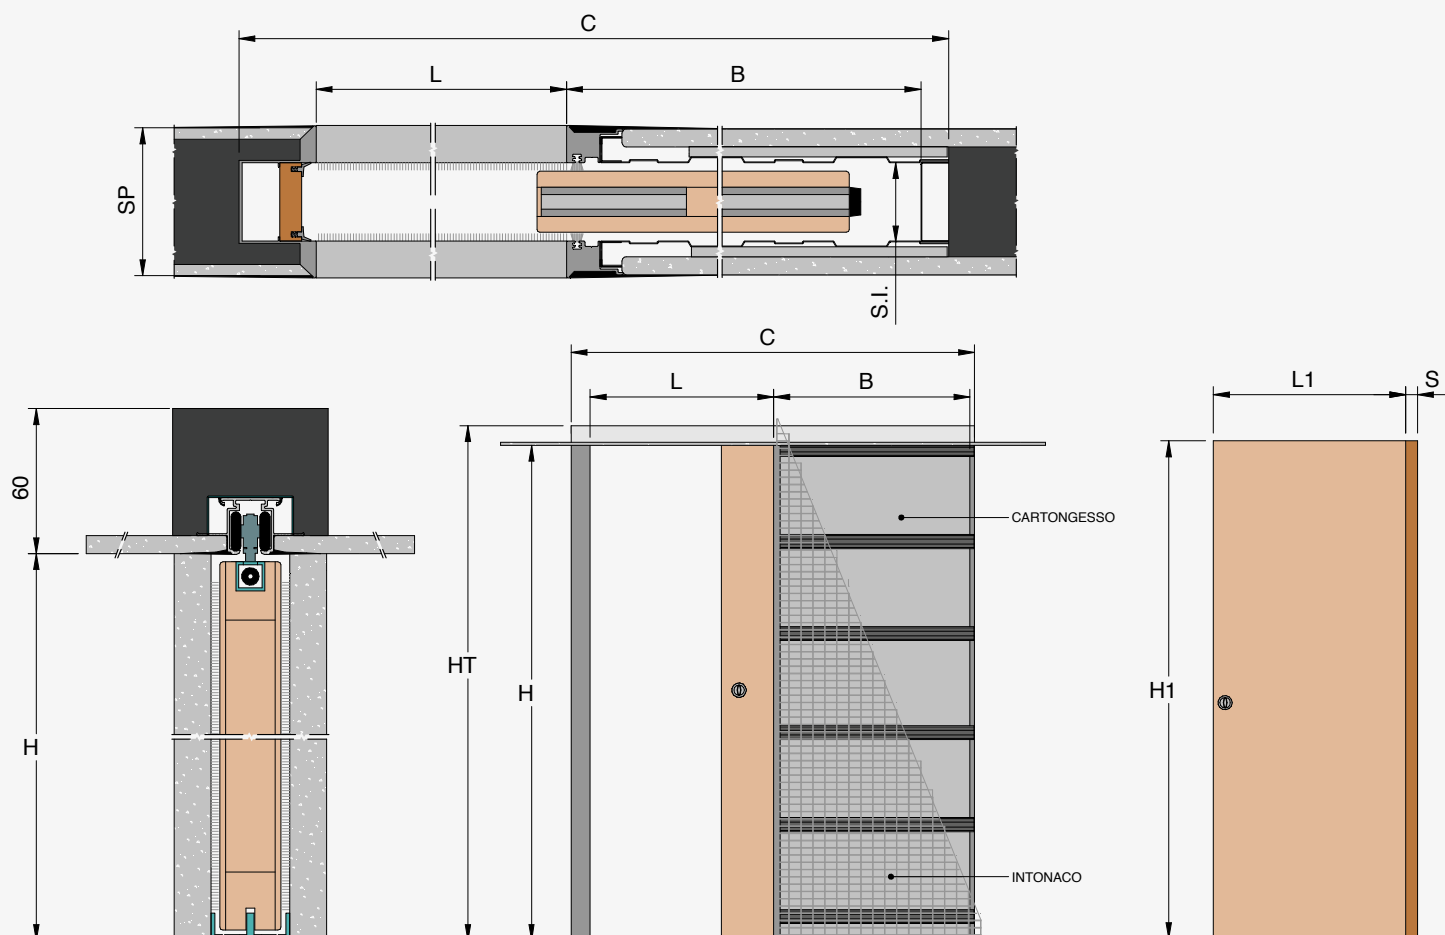

# Absolute Evo

Absolute Evo di Ermetika, il control telaio per porte scorrevoli filo muro è disponibile anche nella variante tutt'altezza senza traverso

## MISURE REALIZZABILI

### LARGHEZZA

L da 600 a 1200 mm

### ALTEZZA

H da 1000 a 2700 mm