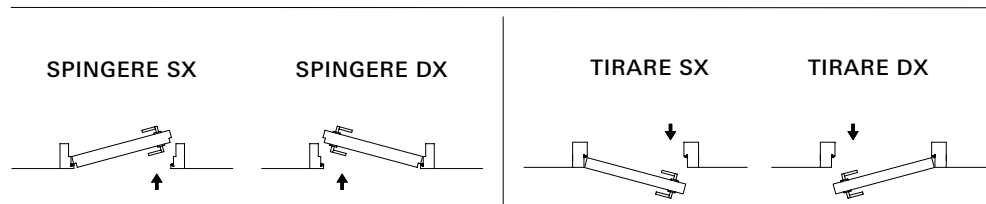

Absolute Swing

Absolute Swing di Ermetika, il controtelaio per porte a battente filo muro è disponibile anche nella variante anta doppia.

VERSIONI

Disponibile per la versione a spingere e a tirare, per pareti in intonaco e in cartongesso.

VERSIONE DOPPIA ANTA STANDARD

Serratura magnetica con foro maniglia

Serratura magnetica con foro maniglia + foro chiave

+
Catenaccio leva

+
Catenaccio leva

* Per $H \geq 2300$ è necessario l'impiego di due catenacci

* Per $H \geq 2300$ è necessario l'impiego di due catenacci

AVVERTENZE
Una delle due ante rimane fissa, sbloccabile tramite catenacci.

VERSIONE CABINA ARMADIO

Visita la sezione Serrature e maniglie per scoprire i tiraporta installabili su questo sistema. Pag. 146

Cabina armadio con doppia serratura Contact (incontro magnetico)

MAGGIORAZIONE

AVVERTENZE
Apertura indipendente di entrambe le ante.

VERSO DI APERTURA (Da indicare in fase d'ordine)

NOVITÀ