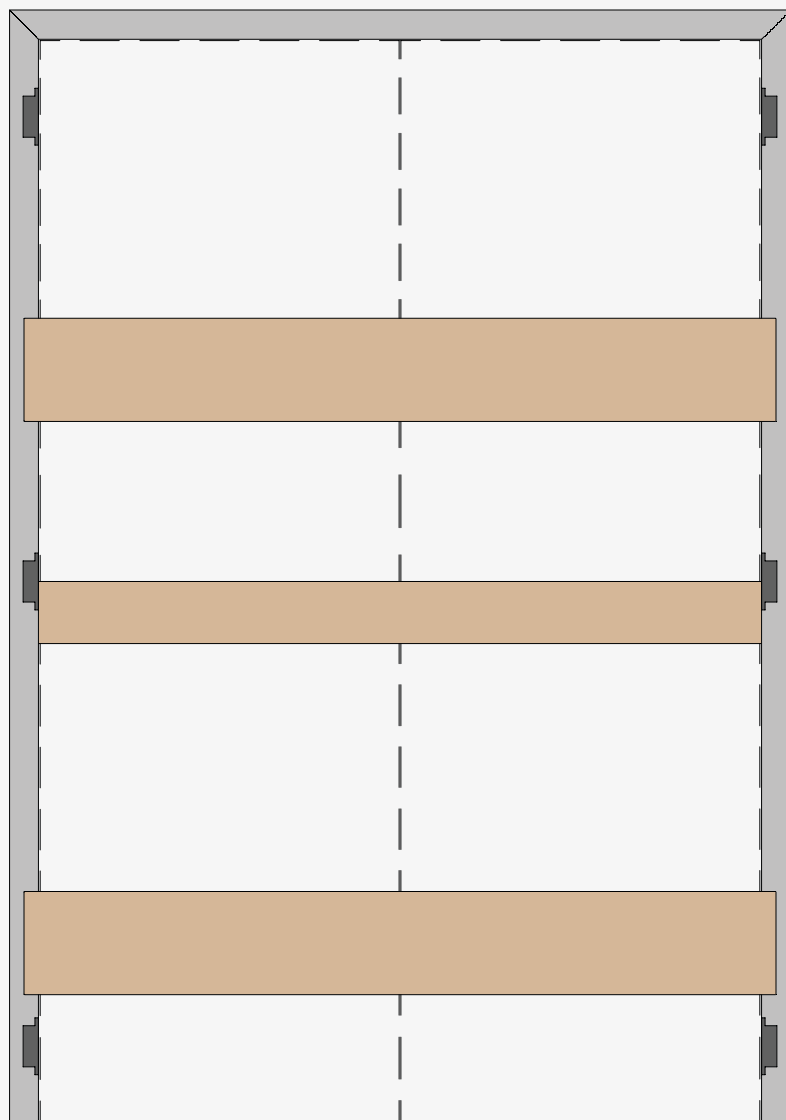

Absolute Swing

Absolute Swing di Ermetika, il controtelaio per porte a battente filo muro è disponibile anche nella variante anta doppia.

VERSIONI

Disponibile per la versione a spingere e a tirare, per pareti in intonaco e in cartongesso.

VERSIONE DOPPIA ANTA STANDARD

Serratura magnetica con foro maniglia

Serratura magnetica con foro maniglia + foro chiave

+
Catenaccio leva

+
Catenaccio leva

* Per $H \geq 2300$ è necessario l'impiego di due catenacci

* Per $H \geq 2300$ è necessario l'impiego di due catenacci

AVVERTENZE
Una delle due ante rimane fissa, sbloccabile tramite catenacci.

VERSIONE CABINA ARMADIO

Visita la sezione Serrature e maniglie per scoprire i tiraporta installabili su questo sistema. Pag. 146

Cabina armadio con doppia serratura Contact (incontro magnetico)

MAGGIORAZIONE

AVVERTENZE
Apertura indipendente di entrambe le ante.

VERSO DI APERTURA (Da indicare in fase d'ordine)

NOVITÀ