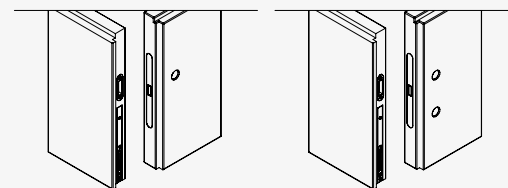

Absolute Swing

Absolute Swing di Ermetika, il controtelaio per porte a battente filo muro è disponibile anche nella variante anta doppia.

VERSIONI

Disponibile per la versione a spingere e a tirare, per pareti in intonaco e in cartongesso.

VERSIONE DOPPIA ANTA STANDARD

Serratura magnetica con foro maniglia

Serratura magnetica con foro maniglia + foro chiave

+
Catenaccio leva

+
Catenaccio leva

* Per $H \geq 2300$ è necessario l'impiego di due catenacci

Cabina armadio con doppia serratura Contact (incontro magnetico)

MAGGIORAZIONE

AVVERTENZE
Apertura indipendente di entrambe le ante.

VERSO DI APERTURA (Da indicare in fase d'ordine)

NOVITÀ