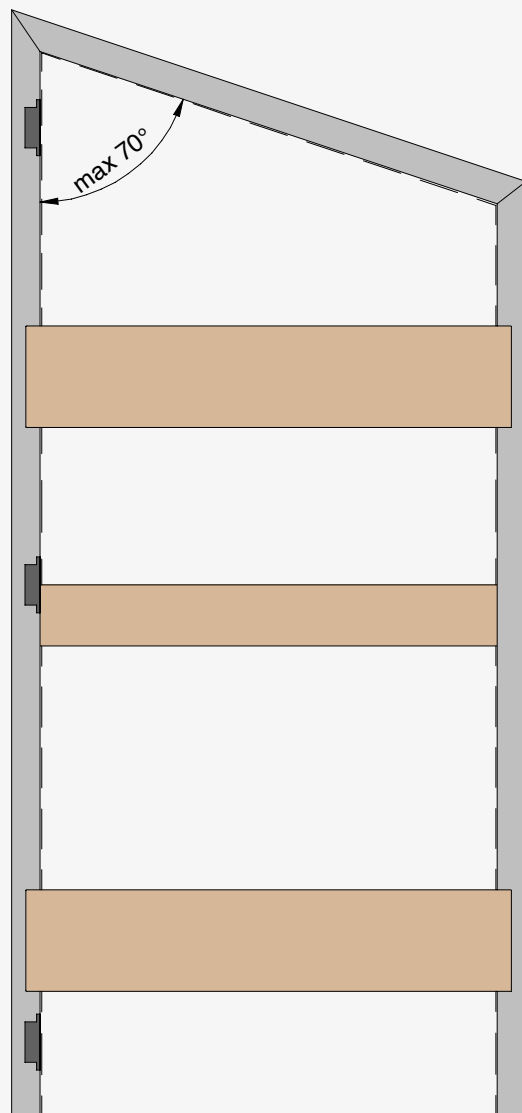

Absolute Swing

Absolute Swing di Ermetika, il controtelaio per porte a battente filo muro è disponibile anche nella variante con taglio trapezoidale.

VERSIONI

Disponibile solo per la versione a tirare, per pareti in intonaco e in cartongesso.

PREDISPOSIZIONE SERRATURA SU TELAIO E PORTA

AVVERTENZE

- Inclinazione massima 70°
- Anta e telaio non acquistabili separatamente

MISURE REALIZZABILI

LARGHEZZA

Parete 100-107/125: L da 600 a 1100 mm

ALTEZZA

Parete 100-107/125: H da 1500 a 2700 mm