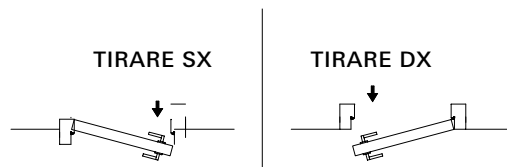

VERSO DI APERTURA

(Da indicare in fase d'ordine)