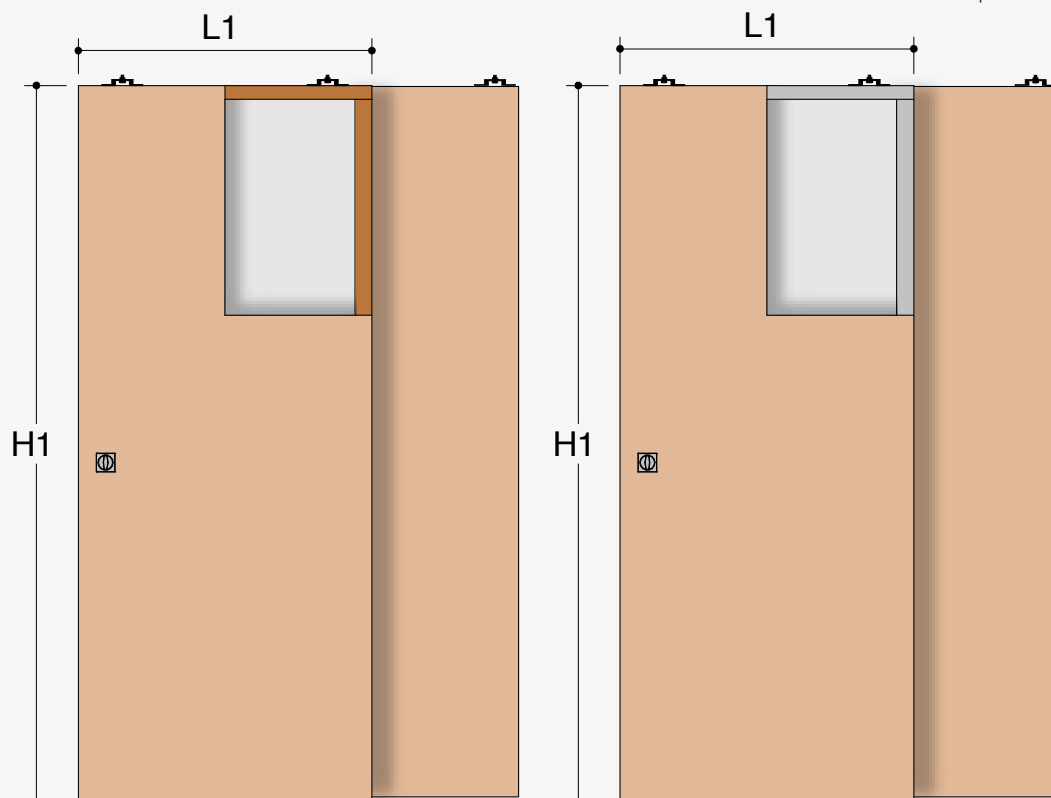

LINEA PORTE

3

4

3

Porta Anise
Scorrevole semi-circolare

4

Porta Velio Staffetta
Scorrevole ad ante sovrapposte

Velio Staffetta

Modelli Compatibili: Staffetta

ANTA SINGOLA: PSTS*
ANTA DOPPIA: PSTD*

*per la variante in alluminio aggiungere .AL al codice di riferimento

SCEGLI LA MANIGLIA

In fase d'ordine potrai indicare la maniglia che preferisci:

Contenuto del Kit

TEMPI DI CONSEGNA

20-25 GIORNI LAVORATIVI

VELIO STAFFETTA	SPESSORE PARETE	
	170	180
A	X	170
	Y	25
B	X	25
	Y	29
C	X	28
	Y	45
D	X	25
	Y	56

NUMERO COLLI

Anta singola

Anta doppia

Ermetika®
INSIDE WALLS