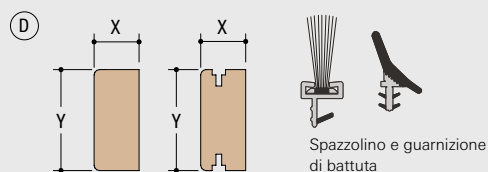

VARIANTE IN ALLUMINIO

Porta con profilo perimetrale strutturale in alluminio, rivestimento in MDF da 4 mm nobilitato con carta turapori.

PANNELLO PORTA

Spessore mm

42

TINTEGGIATURA

È possibile tingere il pannello con qualsiasi colorazione RAL a scelta, di seguito alcuni esempi di colore:

Contenuto del Kit

TEMPI DI CONSEGNA

20-25 GIORNI LAVORATIVI

VELIO STAFFETTA	SPESSORE PARETE	
	170	180
A	X	170
	Y	25
B	X	25
	Y	29
C	X	28
	Y	45
D	X	25
	Y	56

NUMERO COLLI

Anta singola

Anta doppia

Ermetika®
INSIDE WALLS