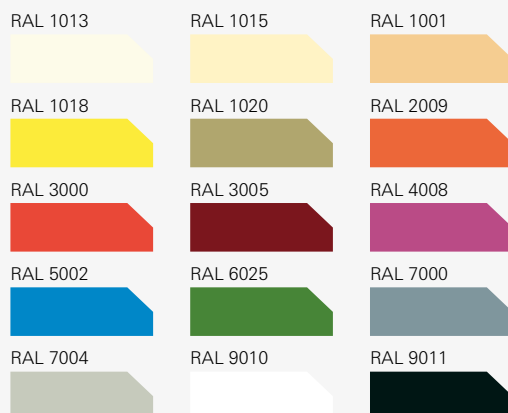

VARIANTE IN ALLUMINIO

Porta con profilo perimetrale strutturale in alluminio, rivestimento in MDF da 4 mm nobilitato con carta turapori.

PANNELLO PORTA

Spessore mm

42

TINTEGGIATURA

È possibile tingere il pannello con qualsiasi colorazione RAL a scelta, di seguito alcuni esempi di colore:

Contenuto del Kit

TEMPI DI CONSEGNA

20-25 GIORNI LAVORATIVI

VELIO STAFFETTA	SPESSORE PARETE	
	170	180
A	X	170
	Y	25
B	X	25
	Y	29
C	X	28
	Y	45
D	X	25
	Y	56

NUMERO COLLI

Anta singola

Anta doppia

Ermetika®
INSIDE WALLS