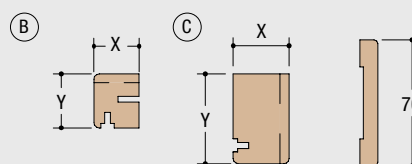

VARIANTE IN ALLUMINIO

Porta con profilo perimetrale strutturale in alluminio, rivestimento in MDF da 4 mm nobilitato con carta turapori.

PANNELLO PORTA

Spessore mm

42

TINTEGGIATURA

È possibile tingere il pannello con qualsiasi colorazione RAL a scelta, di seguito alcuni esempi di colore:

Contenuto del Kit

TEMPI DI CONSEGNA

20-25 GIORNI LAVORATIVI

VELIO STAFFETTA	SPESSORE PARETE	
	170	180
A	X	170
	Y	25
B	X	25
	Y	29
C	X	28
	Y	45
D	X	25
	Y	56

NUMERO COLLI

Anta singola

Anta doppia

Ermetika®
INSIDE WALLS