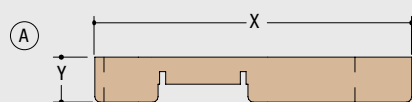

VARIANTE IN ALLUMINIO

Porta con profilo perimetrale strutturale in alluminio, rivestimento in MDF da 4 mm nobilitato con carta turapori.

PANNELLO PORTA

Spessore mm

42

TINTEGGIATURA

È possibile tingere il pannello con qualsiasi colorazione RAL a scelta, di seguito alcuni esempi di colore:

Contenuto del Kit

TEMPI DI CONSEGNA

20-25 GIORNI LAVORATIVI

VELIO STAFFETTA	SPESSORE PARETE	
	170	180
A	X	170
	Y	25
B	X	25
	Y	29
C	X	28
	Y	45
D	X	25
	Y	56

NUMERO COLLI

Anta singola

Anta doppia

Ermetika®
INSIDE WALLS